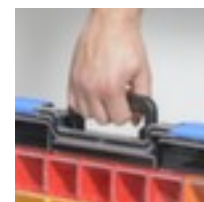

## Allit mallette pour petites pièces type 9

EuroPlus Pro K 44/12-6

hauteur x largeur x profondeur 76 x 440 x 335 mm, mallette en plastique, mallette en noir

Numéro d'article: 225045

## Allit Mallette d'assortiment EuroPlus Pro K 44/12-6 avec jointure pour le transport de 3 mallettes au maximum

mallette pour petites pièces type 9

- hauteur x largeur x profondeur 76 x 440 x 335 mm
- équipé de jointure pour le port simultané de max. 3 mallettes
- avec Poignée de transport
- mallette en plastique
- mallette en noir
- Verrouillable avec couvercle à charnière, avec rainures de guidage intérieures pour protéger le contenu

### Détails techniques

type de récipient	mallette d'assortiment	équipement bac/mallette	jointure
norme européenne	non	poignée	Poignée de transport
hauteur	76 mm	type de couvercle	couvercle à charnière
largeur	440 mm	équipement couvercle	rainures de guidage intérieures
profondeur	335 mm	roulant	non
exécution mallette	type 9	couleur de la mallette de rangement	noir