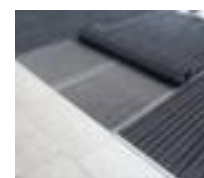

Miltex tapis d'entrée

convient pour intérieur et extérieur,
longueur x largeur 785 x 1585 mm,
surface de roulement en
caoutchouc coloris noir/argent

Numéro d'article: 452669

Miltex Paillasson pour intérieur et extérieur

tapis d'entrée

- convient pour intérieur et extérieur
- longueur x largeur 785 x 1585 mm
- épaisseur 22 mm
- surface de roulement en caoutchouc coloris noir/argent
- dossier en barres en aluminium
- 10 années de garantie