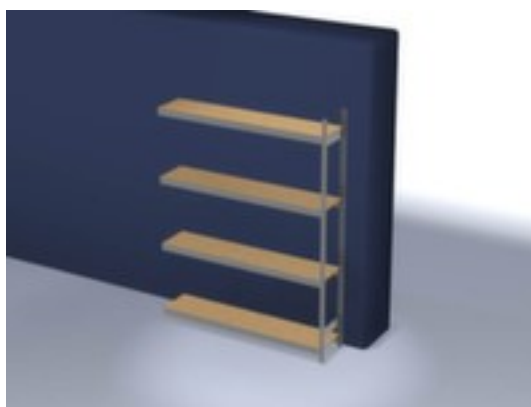

hofs rayonnage grande largeur

rayonnage suivant, hauteur x largeur x profondeur 2500 x 2020 x 435 mm, charge max. par tablette 350 kg, 4 niveaux avec sol en bois, utilisation unilatéral - conçu pour un montage mural, montants avec revêtement en zinc anti-corrosion, traverses avec revêtement en zinc anti-corrosion

Numéro d'article: 992815

hofs
REGALSYSTEME

hofs Rayonnage grande largeur

Rayonnage suivant

rayonnage grande largeur

- rayonnage suivant
- système emboîtable
- hauteur x largeur x profondeur 2500 x 2020 x 435 mm
- charge maximale par élément 1750 kg
- charge max. par tablette 350 kg
- largeur x profondeur compartiment 2000 x 400 mm
- 4 niveaux avec sol en bois