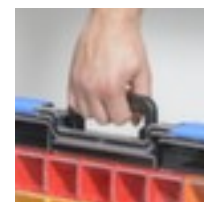

## Allit mallette pour petites pièces type 9

EuroPlus Pro K 44/12-6

hauteur x largeur x profondeur 76 x 440 x 335 mm, mallette en plastique, mallette en noir

Numéro d'article: 225045

## Allit Mallette d'assortiment EuroPlus Pro K 44/12-6 avec jointure pour le transport de 3 mallettes au maximum

mallette pour petites pièces type 9

- hauteur x largeur x profondeur 76 x 440 x 335 mm
- équipé de jointure pour le port simultané de max. 3 mallettes
- avec Poignée de transport
- mallette en plastique
- mallette en noir
- Verrouillable avec couvercle à charnière, avec rainures de guidage intérieures pour protéger le contenu

### Détails techniques

type de récipient	mallette d'assortiment	équipement bac/mallette	jointure
norme européenne	non	poignée	Poignée de transport
hauteur	76 mm	type de couvercle	couvercle à charnière
largeur	440 mm	équipement couvercle	rainures de guidage intérieures
profondeur	335 mm	roulant	non
Exécution de mallette	type 9	couleur de la mallette de rangement	noir