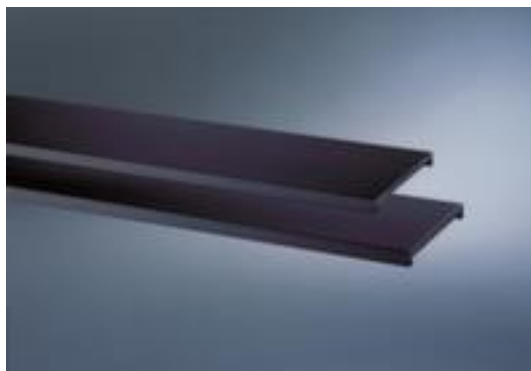

## C+P Stalen bodem voor roldeurkast ERGO

voor kast hoogte x breedte x diepte  
1230 x 800 x 420 mm,  
draagvermogen 50 kg, van staal  
gelakt in antraciet

Artikelnummer: 402334

## C+P Legbord ERGO

voor meer opslagruimte in het dagelijkse kantoorleven

Stalen bodem voor roldeurkast

- voor kast hoogte x breedte x diepte 1230 x 800 x 420 mm
- draagvermogen 50 kg
- van staal gelakt in antraciet