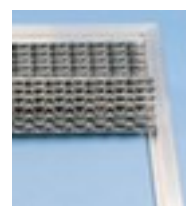

Miltex tapis d'entrée

convient pour intérieur et extérieur,
longueur x largeur 785 x 1585 mm,
surface de roulement en
caoutchouc coloris noir/argent

Numéro d'article: 452669

Miltex Paillasson pour intérieur et extérieur

tapis d'entrée

- convient pour intérieur et extérieur
- longueur x largeur 785 x 1585 mm
- épaisseur 22 mm
- surface de roulement en caoutchouc coloris noir/argent
- dossier en barres en aluminium
- 10 années de garantie

Détails techniques

équipement du poste de travail	revêtement de sol	matériau de surface de roulement	caoutchouc
revêtement de sol	tapis d'entrée	matériau de dossier	barres en aluminium

lieu d'utilisation	intérieur et extérieur	couleur	noir/argent
hauteur	22 mm	garantie	10 années
longueur	785 mm	Poids	15 kg
largeur	1585 mm		