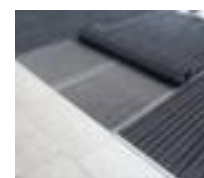

Miltex tapis d'entrée

convient pour intérieur et extérieur,
longueur x largeur 785 x 1585 mm,
surface de roulement en
caoutchouc coloris noir/argent

Numéro d'article: 452669

Miltex Paillasson pour intérieur et extérieur

tapis d'entrée

- convient pour intérieur et extérieur
- longueur x largeur 785 x 1585 mm
- épaisseur 22 mm
- surface de roulement en caoutchouc coloris noir/argent
- dossier en barres en aluminium
- 10 années de garantie

Détails techniques

équipement du poste de travail	revêtement de sol	matériau de surface de roulement	caoutchouc
revêtement de sol	tapis d'entrée	matériau de dossier	barres en aluminium

lieu d'utilisation	intérieur et extérieur	couleur	noir/argent
hauteur	22 mm	garantie	10 années
longueur	785 mm	Poids	15 kg
largeur	1585 mm		