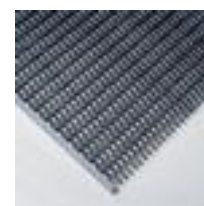

Miltex tapis d'entrée

convient pour intérieur et extérieur,
longueur x largeur 785 x 1585 mm,
surface de roulement en
caoutchouc coloris noir/argent

Numéro d'article: 452669

Miltex Paillasson pour intérieur et extérieur

tapis d'entrée

- convient pour intérieur et extérieur
- longueur x largeur 785 x 1585 mm
- épaisseur 22 mm
- surface de roulement en caoutchouc coloris noir/argent
- dossier en barres en aluminium
- 10 années de garantie

Détails techniques

équipement du poste de travail	revêtement de sol	matériau de surface de roulement	caoutchouc
revêtement de sol	tapis d'entrée	matériau de dossier	barres en aluminium

lieu d'utilisation	intérieur et extérieur	couleur	noir/argent
hauteur	22 mm	garantie	10 années
longueur	785 mm	Poids	15 kg
largeur	1585 mm		