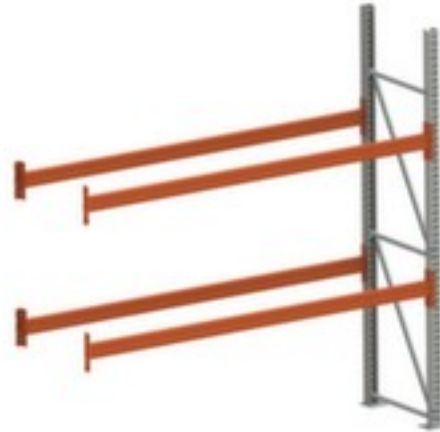

META

palletstelling - aanbouwveld MULTIPAL

hoogte x breedte x diepte 2700 x 2785 x 800 mm, 6 opslagplaatsen (incl. vloeropslag), opslag dwars, draagvermogen per pallet 1200 kg, staanders met corrosiebeschermende zinklaag, traversen met slag- en krasvaste poedercoating in RAL2001 roodoranje

Artikelnummer: 509081

Das Lagersystem

META Palletstelling MULTIPAL

Aanbouwstelling

palletstelling - aanbouwveld

- hoogte x breedte x diepte 2700 x 2785 x 800 mm
- veldlast 5800 kg
- vakbreedte 2700 mm
- per 50 mm verstelbaar
- 6 opslagplaatsen (incl. vloeropslag)
- opslag dwars

- draagvermogen per pallet 1200 kg
- hoge stabiliteit door gesloten kokerprofielen
- gebruik eenzijdig - ontworpen voor plaatsing tegen een wand
- constructie van staal
- staanders met corrosiebeschermende zinklaag
- traversen met slag- en krasvaste poedercoating in RAL2001 roodoranje
- inhoud levering: aanbouwstelling met 1 staanderframe incl. vloerankers en niveaus zie aanbod
- Leveringstoestand gedemonteerd
- extra legborden/niveaus zijn leverbaar als accessoire en zijn uit te breiden tot de maximale veldlast
- veiligheid wat betreft materiaal, constructie en statica bij bedrijfsmatig gebruik aangetoond door het keurmerk RAL-RG 614/1 (21)

Gerelateerde Producten

503899

hoekopzet voor palletstelling, diepte 800 mm, voor een vaklast van 1150 kg, met eindaanslag, van staal gelakt in RAL2001 roodoranje

509079

palletstelling - aanbouwveld, hoogte x breedte x diepte 2700 x 2785 x 800 mm, 6 opslagplaatsen (incl. vloeropslag), opslag dwars, draagvermogen per pallet 750 kg, staanders met corrosiebeschermende zinklaag, traversen met slag- en krasvaste poedercoating in RAL2001 roodoranje