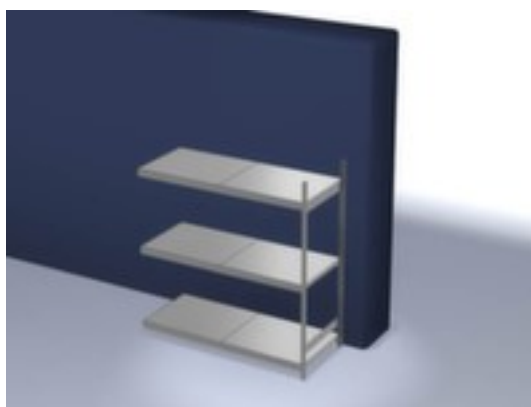

hofs breedvakstelling

aanbouwveld, hoogte x breedte x diepte 2000 x 2020 x 835 mm, vaklast 350 kg, 3 niveaus met Stalen bodem, gebruik tweezijdig - flexibele opstelling vrijstaand in de ruimte mogelijk, staanders met corrosiebeschermende zinklaag, niveaus met corrosiebeschermende zinklaag

Artikelnummer: 992779

hofs
REGALSYSTEME

hofs Breedvakstelling

Aanbouwstelling

breedvakstelling

- aanbouwveld
- kliksysteem
- geschikt voor grote goederen
- hoogte x breedte x diepte 2000 x 2020 x 835 mm
- veldlast 1200 kg
- vaklast 350 kg