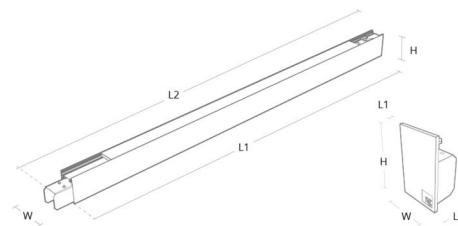

Montage/Aansluiting

Montage: Ophanging, Binnen
 Module: 1120
 Pendelkit: 1x2m kabelkit met plafondbeugel
 Aansluiting: 5 pol Winsta mini og 5x1,5 doorvoerbedrading

Afmetingen

Lengte (mm) L: 1121
 Breedte (mm) W: 42
 Hoogte (mm) H: 70
 Gewicht (kg) bruto/netto: 2.8 / 2.6

Verpakking

Verpakkingsafmetingen (mm): 1275 x 50 x 80

Module	W	H	L1	L2
840mm	42	70	841	891
1120mm	42	70	1121	1171
1400mm	42	70	1401	1451
End cap	42	70	3	28

5 7 0 3 8 2 1 1 7 8 0 4 4