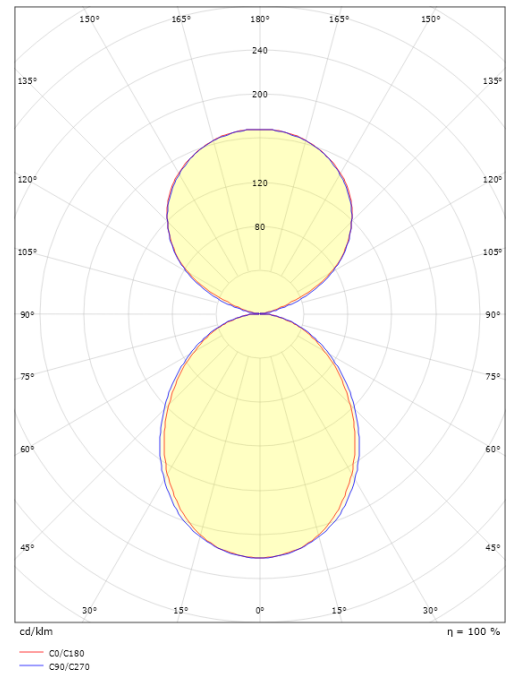

5 7 0 3 8 2 1 1 7 8 0 4 4