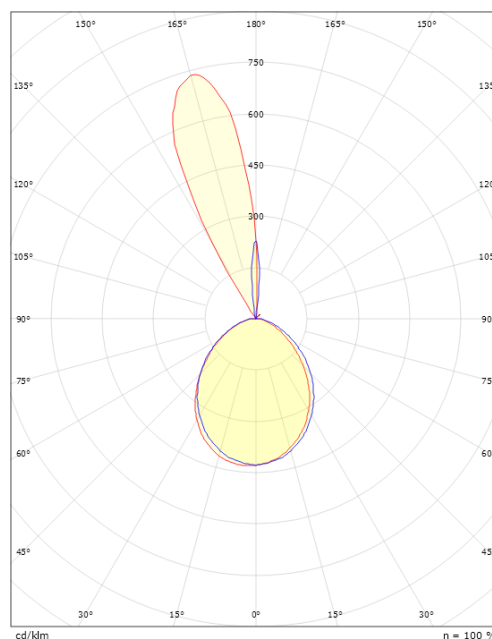

Spike Zwart Uplight 890lm 3000K Ra>80 Faseafsnijding

Artikelcode: 614913
EAN: 7021986149135

Elektrisch

Wattage: 11W+6W
System wattage: 17W
Spanning: 220-240V

Lichttechniek

Soort lichtbron: LED
Stopcontact: GU10
Lichtbron inbegrepen: Ja
Luminous flux: 890lm
Werkzaamheid: 52 lm/W
Kleurtemperatuur: 3000K
Kleurweergave (CRI): Ra>80
MacAdams factor: SDCM: 3
levensduur: L70/B50>50,000
Lichtverdeling: Direct
Optiek: Kunststof opaal/transparant
Bundelhoek: 95° down / 15° up

Controle/dimmen

Type: Faseafsnijding

Bescherming

Isolatieklasse: Klasse I

Energie en goedkeuringen

Bevat enn lichtbron met energieklasse: E
BVB: Ja

Materiaal en afwerking

Behuizing: Aluminium
Kleur: Zwart (RAL 9004)
Materiaal afdekking: UV-stabilized polycarbonate/ UV-stabilized PMMA

Montage/Aansluiting

Montage: Opbouw, Buiten
Aansluiting: Schroefloos klemmenblok

Afmetingen

Lengte (mm) L: 180
Breedte (mm) W: 171
Hoogte (mm) H: 173
Diepte (D): 155
Gewicht (kg) bruto/netto: 1.86 / 1.74

Verpakking

Verpakkingsafmetingen (mm): 180 x 165 x 185

cd/kdm
C0/C180
C90/C270

η = 100 %

7 0 2 1 9 8 6 1 4 9 1 3 5