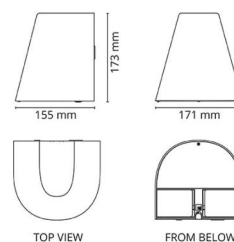

Montage/Aansluiting

Montage: Opbouw, Buiten
 Aansluiting: Schroefloos klemmenblok

Afmetingen

Lengte (mm) L: 180
 Breedte (mm) W: 171
 Hoogte (mm) H: 173
 Diepte (D): 155
 Gewicht (kg) bruto/netto: 1.86 / 1.74

Verpakking

Verpakkingsafmetingen (mm): 180 x 165 x 185

cd/kdm
 C0/C180
 C90/C270

η = 100 %

7 0 2 1 9 8 6 1 4 9 1 3 5