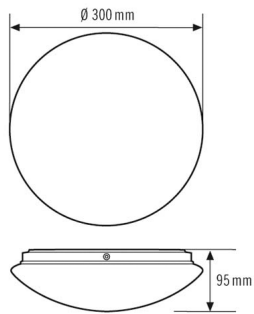

BEHUIZING

Afmetingen	Hoogte/diepte 95 mm, Ø 300 mm
Gewicht	662,6 g
Materiaal	staal
Beschermingsgraad	IP20
Toegestane omgevingstemperatuur	0 °C...+50 °C
Slagvastheid	IK07
Kleur	wit
Gloeidraadtest volgens IEC 60695-2-10	650 °C

ELLEN WCL 300 OP 1600 840 IP20

Artikelnummer **GTIN**
E010850073 4015120850073

Maattekening

Lichtverteilungskurve_Bild (web)

Schakelschema

Standardschema

Gedetailleerde productbeschrijving

- Ronde LED-armatuur
- 12 W, lichtkleur 4000 K neutraalwit
- Nuldoorgangsschakeling voor relaisparend schakelen
- Hoge lichtopbrengst 100 lm/W
- Eenvoudige bekabeling via insteekklem
- Snelle installatie dankzij doorbedrading