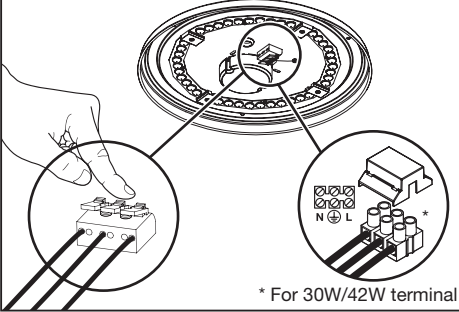

حافظ على وعاء المصباح ثابت على السقف

قم بوضع علامة بالقلم في مناطق الثقب ثم احفر السقف وفقا لذلك

4. Drill expansion screw into the ceiling hole

احفر مسمار التوسع في ثقب السقف

LED VALUE CEILING

5. Insert power supplier wires into the fixture pan through sheathed wire cable hole.

وصل أسلاك الطاقة في غطاء المصباح من خلال تمرير الاسلاك في الثقوب

6. Fix the pan on the ceiling with screws.

ثبت الوعاء على السقف بالبراغي

7. Insert the L,N,G input wires in the terminal block, secure the connection via push-in button.

ثبت الاسلاك بالبراغي في مواقع L, N, G
قم بإحكام التوصيل عن طريق زر الضغط

8. Twist the fixture cover clockwise

أدر غطاء المصباح في اتجاه عقارب الساعة

9. Turn the power switch back on to verify that the product is working properly.