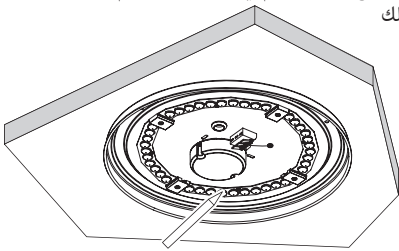

INSTALLATION :

1. Disconnect mains power before assembly.

افصل التيار الكهربائي قبل التجميع

2. Rotating the cover and take it off

تدوير الغطاء وخلعه

3. Keep the fixture pan flat on the ceiling. Mark the drilling hole with pen and drilling on the ceiling accordingly.

حافظ على وعاء المصباح ثابت على السقف

قم بوضع علامة بالقلم في مناطق الثقب ثم احفر السقف وفقا لذلك

4. Drill expansion screw into the ceiling hole

احفر مسمار التوسع في ثقب السقف

LED VALUE CEILING

5. Insert power supplier wires into the fixture pan through sheathed wire cable hole.

وصل أسلاك الطاقة في غطاء المصباح من خلال تمرير الاسلاك في الثقوب

6. Fix the pan on the ceiling with screws.

ثبت الوعاء على السقف بالبراغي

7. Insert the L,N,G input wires in the terminal block, secure the connection via push-in button.