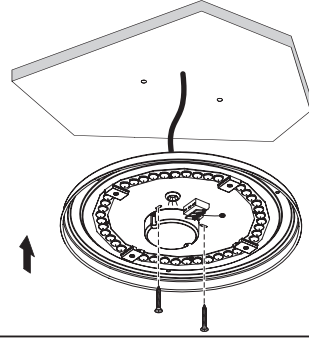

INSTALLATION :

1. Disconnect mains power before assembly.

افصل التيار الكهربائي قبل التجميع

2. Rotating the cover and take it off

تدوير الغطاء وخلعه

3. Keep the fixture pan flat on the ceiling. Mark the drilling hole with pen and drilling on the ceiling accordingly.

حافظ على وعاء المصباح ثابت على السقف

قم بوضع علامة بالقلم في مناطق الثقب ثم احفر السقف وفقا لذلك

4. Drill expansion screw into the ceiling hole

احفر مسمار التوسع في ثقب السقف

LED VALUE CEILING

5. Insert power supplier wires into the fixture pan through sheathed wire cable hole.

وصل أسلاك الطاقة في غطاء المصباح من خلال تمرير الاسلاك في الثقوب

6. Fix the pan on the ceiling with screws.

ثبت الوعاء على السقف بالبراغي

7. Insert the L,N,G input wires in the terminal block, secure the connection via push-in button.

ثبت الاسلاك بالبراغي في مواقع L, N, G
قم بإحكام التوصيل عن طريق زر الضغط

8. Twist the fixture cover clockwise

أدر غطاء المصباح في اتجاه عقارب الساعة

9. Turn the power switch back on to verify that the product is working properly.