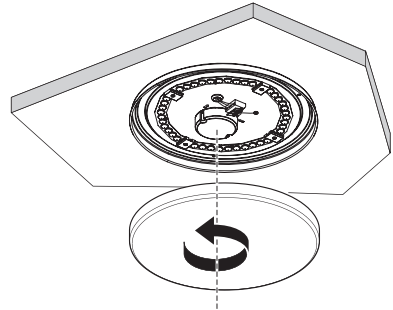

حافظ على وعاء المصباح ثابت على السقف

قم بوضع علامة بالقلم في مناطق الثقب ثم احفر السقف وفقا لذلك

4. Drill expansion screw into the ceiling hole

احفر مسمار التوسع في ثقب السقف

LED VALUE CEILING

5. Insert power supplier wires into the fixture pan through sheathed wire cable hole.

وصل أسلاك الطاقة في غطاء المصباح من خلال تمرير الاسلاك في الثقوب

6. Fix the pan on the ceiling with screws.

ثبت الوعاء على السقف بالبراغي

7. Insert the L,N,G input wires in the terminal block, secure the connection via push-in button.

ثبت الاسلاك بالبراغي في مواقع L, N, G
قم بإحكام التوصيل عن طريق زر الضغط

8. Twist the fixture cover clockwise

أدر غطاء المصباح في اتجاه عقارب الساعة

9. Turn the power switch back on to verify that the product is working properly.