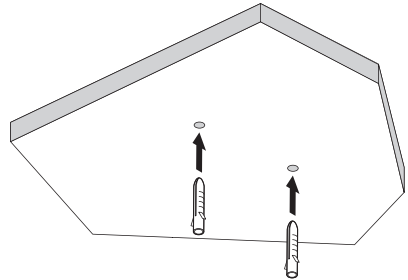

INSTALLATION :

1. Disconnect mains power before assembly.

افصل التيار الكهربائي قبل التجميع

2. Rotating the cover and take it off

تدوير الغطاء وخلعه

3. Keep the fixture pan flat on the ceiling. Mark the drilling hole with pen and drilling on the ceiling accordingly.

حافظ على وعاء المصباح ثابت على السقف

قم بوضع علامة بالقلم في مناطق الثقب ثم احفر السقف وفقا لذلك

4. Drill expansion screw into the ceiling hole

احفر مسمار التوسع في ثقب السقف

LED VALUE CEILING

5. Insert power supplier wires into the fixture pan through sheathed wire cable hole.