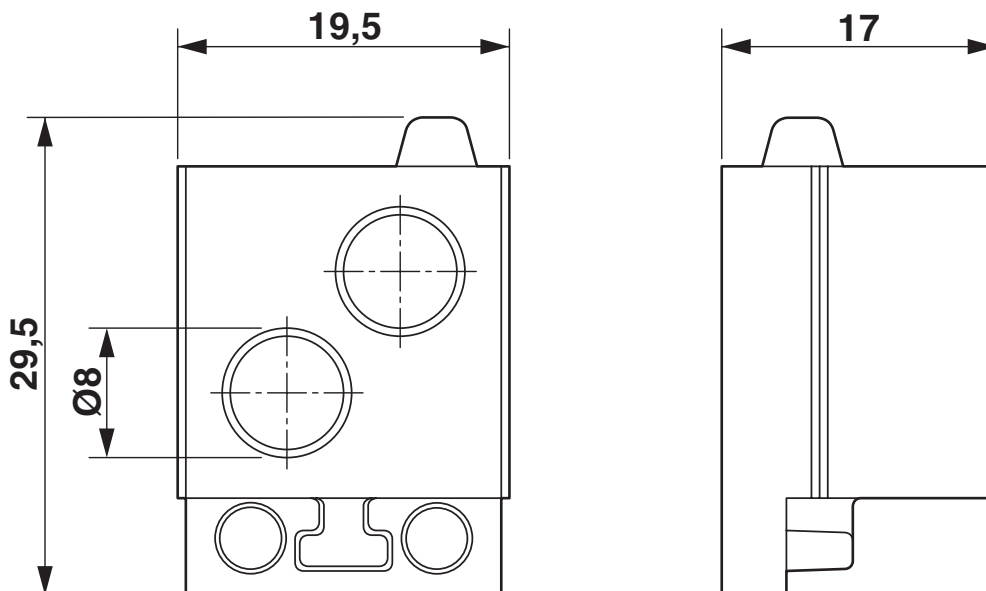

Kabeltülle - CES-STPG-GY-2X8

1410123

<https://www.phoenixcontact.com/de/produkte/1410123>

Zeichnungen

Maßzeichnung

Maßzeichnung

Kabeltülle - CES-STPG-GY-2X8

1410123