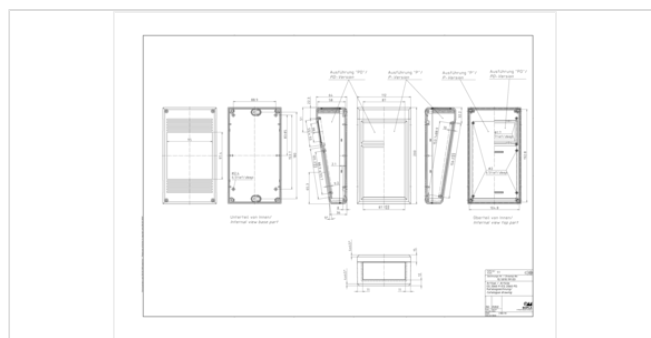

Elegant-Pult

Gehäuse mit Displayscheibe und Folientastaturfläche

EG 2060 PD

Best.-Nr.: 32206000

* = Lieferbar auf Anfrage.

Eigenschaften

Farbton

lichtgrau/achatgrau

Schutzart

IP 40

Gehäusematerial

PS (Polystyrol); Details siehe Technische Informationen

Lieferumfang

Ober- und Unterteil, 4 Befestigungsschrauben, Rückwandplatte, Displayscheibe

Maße

Abmessungen

112 x 200 x 64 mm

Produktzeichnung

Bitte beachten!

Für den Druckausgleich bei Temperaturwechsel und die dadurch auftretende Feuchtigkeit im Gehäuse empfehlen wir Ihnen den Einsatz eines DAE .

» Weitere Informationen

Technische Dokumentation / Downloads

Technische Zeichnungen

3D-Produktdaten im STEP-Format: 32206000 EG-2060-PD.stp (1.6 MB)
Zeichnung für mechanische Bearbeitung: 32206000 EG-2060-PD-G.dxf (574.0 KB)

Hier finden Sie Fräskonturen als DXF-File. (Sub D, USB, HDMI, Kabelverschraubungen, ...)