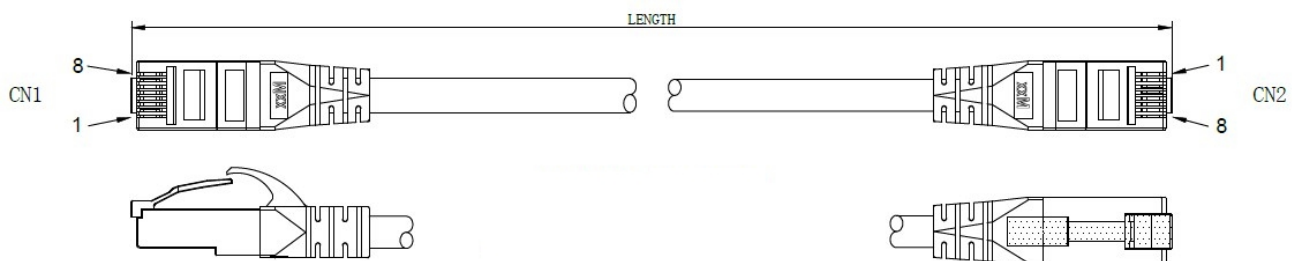

DATENBLATT

INFRALAN® RJ45 Patchkabel U/UTP, Cat.6A, LSZH, Premium, 500MHz, 5m, grün

Bandbreite	500MHz

Normen, Zulassungen, Zertifizierungen

Steckverbinder	IEC 60603-7-41
Ölbeständig nach EN 60811-2-1	Nein

Verfügbare Varianten

ArtNr.	Bezeichnung	Länge
IPK-6A-U-HFR-GN-0050	INFRALAN® RJ45 Patchkabel U/UTP, Cat.6A, LSZH, Premium, 500MHz, 0,5m, grün	0,5 m
IPK-6A-U-HFR-GN-0100	INFRALAN® RJ45 Patchkabel U/UTP, Cat.6A, LSZH, Premium, 500MHz, 1m, grün	1,0 m
IPK-6A-U-HFR-GN-0150	INFRALAN® RJ45 Patchkabel U/UTP, Cat.6A, LSZH, Premium, 500MHz, 1,5m, grün	1,5 m
IPK-6A-U-HFR-GN-0200	INFRALAN® RJ45 Patchkabel U/UTP, Cat.6A, LSZH, Premium, 500MHz, 2m, grün	2,0 m
IPK-6A-U-HFR-GN-0300	INFRALAN® RJ45 Patchkabel U/UTP, Cat.6A, LSZH, Premium, 500MHz, 3m, grün	3,0 m
IPK-6A-U-HFR-GN-0500	INFRALAN® RJ45 Patchkabel U/UTP, Cat.6A, LSZH, Premium, 500MHz, 5m, grün	5,0 m
IPK-6A-U-HFR-GN-0750	INFRALAN® RJ45 Patchkabel U/UTP, Cat.6A, LSZH, Premium, 500MHz, 7,5m, grün	7,5 m
IPK-6A-U-HFR-GN-1000	INFRALAN® RJ45 Patchkabel U/UTP, Cat.6A, LSZH, Premium, 500MHz, 10m, grün	10,0 m
IPK-6A-U-HFR-GN-1500	INFRALAN® RJ45 Patchkabel U/UTP, Cat.6A, LSZH, Premium, 500MHz, 15m, grün	15,0 m

Zeichnungen

Dieses Datenblatt wurde maschinell am 22-02-2024 erzeugt. Technische Änderungen vorbehalten.