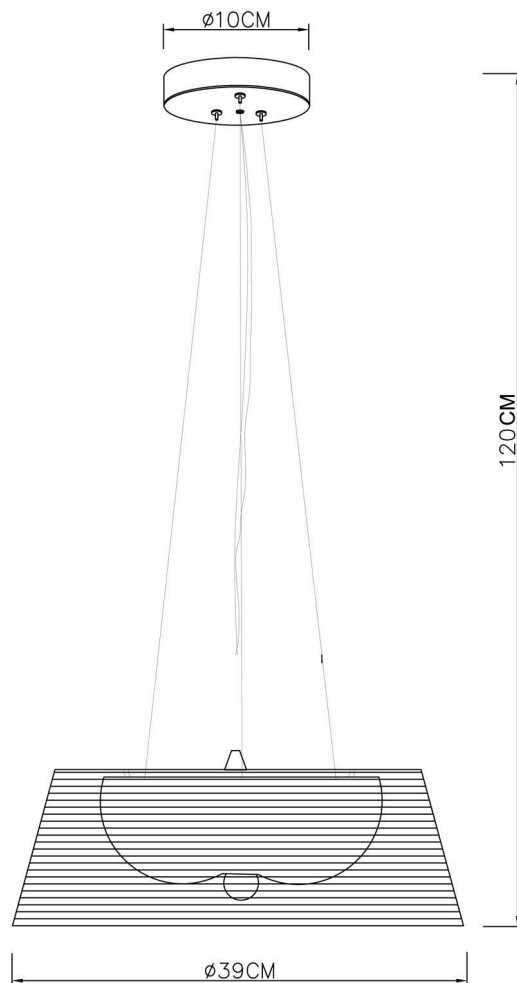

Artikel Nr.: 342032

Pendelleuchte, Filo Sat, schwarz, 220-240V AC/50-60Hz, 3x max. 60,00 W

Technische Daten

Charakteristik

Material	Metall / Aluminium
Farbe	schwarz
Optik	
im Lieferumfang	

Elektrische Daten

Artikel Nr.: 342032

Pendelleuchte, Filo Sat, schwarz, 220-240V AC/50-60Hz, 3x max. 60,00 W

Lichtrichtung

Dreh- und Schwenkbereich	feststehend
Neigungswinkel	
Abstrahlverhalten	
Reflektor / Linse	symmetrisch

Abmessungen und Gewicht

Länge	
Breite	
Höhe	180 mm
Durchmesser	390 mm
Deckenabhängung	1,20 m
Gewicht	2565 g

Sockelmaß

Länge	
Breite	
Höhe	25 mm
Durchmesser	100 mm

Artikel Nr.: 342032

Pendelleuchte, Filo Sat, schwarz, 220-240V AC/50-60Hz, 3x max. 60,00 W

Dimensions & Weight

Length	
Width	
Height	180 mm
Diameter	390 mm
Suspensions from ceiling	1,20 m
Product Weight	2565 g

Base dimensions

Length	
Width	
Height	25 mm
Diameter	100 mm

Article no.: 342032

Pendant lamp, Filo Sat, black, 220-240V AC/50-60Hz, 3x max. 60,00 W