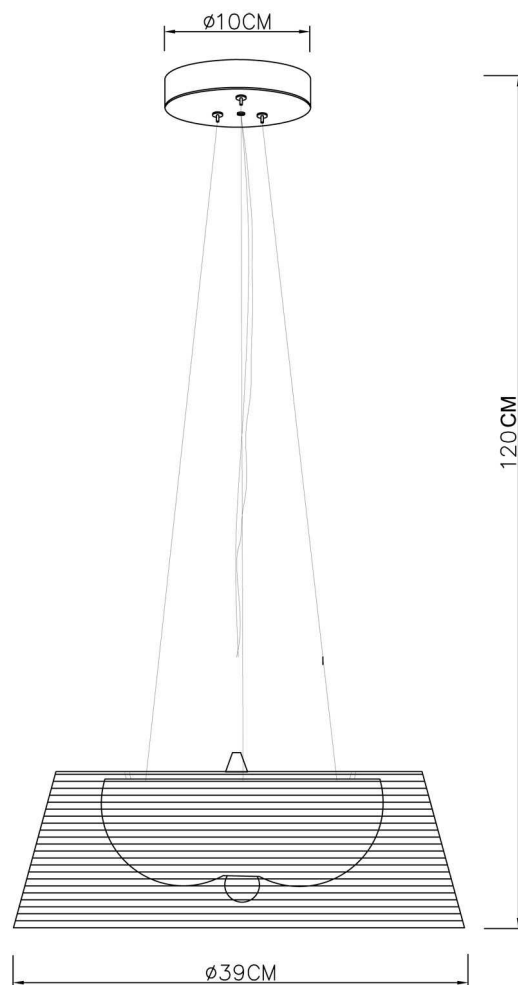

Artikel Nr.: 342032

Pendelleuchte, Filo Sat, schwarz, 220-240V AC/50-60Hz, 3x max. 60,00 W

Technische Daten

Charakteristik

Material	Metall / Aluminium
Farbe	schwarz
Optik	
im Lieferumfang	

Elektrische Daten

Abmessungen und Gewicht

Länge	
Breite	
Höhe	180 mm
Durchmesser	390 mm
Deckenabhängung	1,20 m
Gewicht	2565 g

Sockelmaß

Länge	
Breite	
Höhe	25 mm
Durchmesser	100 mm

Artikel Nr.: 342032

Pendelleuchte, Filo Sat, schwarz, 220-240V AC/50-60Hz, 3x max. 60,00 W

Article no.: 342032

Pendant lamp, Filo Sat, black, 220-240V AC/50-60Hz, 3x max. 60,00 W

Light Direction

Rotating and tilting range	fixed
Angle of inclination	
Radiation direction	
Reflector / lense	symmetrisch

Dimensions & Weight

Length	
Width	
Height	180 mm
Diameter	390 mm
Suspensions from ceiling	1,20 m
Product Weight	2565 g

Base dimensions

Length	
Width	
Height	25 mm
Diameter	100 mm

Article no.: 342032

Pendant lamp, Filo Sat, black, 220-240V AC/50-60Hz, 3x max. 60,00 W