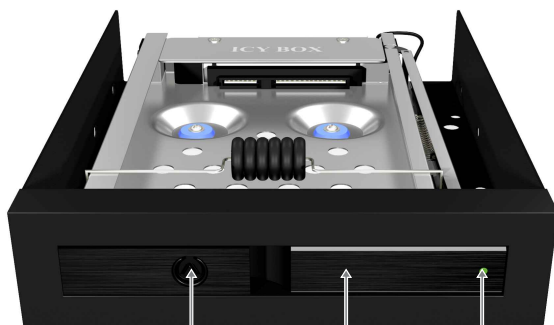

### Hauptmerkmale

- Aluminium Fronttür mit Schloss
- Federung für 6 bis 9,5 mm Festplattenhöhe
- Anti-Vibrations-Schutz bis zu 3g Stoßresistenz
- Stabiler Metall Rahmen
- Schneller Festplatteneinbau und Wechsel ohne Träger
- 2,5" SATA Festplatte (9,5 mm Höhe) in einem 3,5" Einschub
- Unterstützt SATA III 6 Gbit/s
- Unterstützt Hot Swap

### Schneller booten

Wem es zu lange dauert, seinen Rechner von der Festplatte zu starten, findet die Alternative im Blitzstart einer SSD. ICY BOX IB-2217 ist der passende Wechselrahmen für eine SSD (oder 2,5" Festplatte).

### Technische Daten

Modell	IB-2217aStS	Benötigter Platz	1x 3,5"
Artikel Nr.	20929	Hot Swap	Ja
EAN Code	4250078162490	Plug & Play	Nein
Marke	ICY BOX	Host-Anschluss	1x SATA Strom-Verbindung 15Pin 1x SATA Daten-Verbindung 7Pin
Artikel Text	2,5" SATA Festplatten oder SSD in einem 3,5" Einbauschacht	Übertr.geschwindigkeit	Bis zu 6 Gbit/s
Farbe	Schwarz	Betriebssystem	Betriebssystemunabhängig
Material	Edelstahl / Kunststoff/ Aluminium	LED	Strom/Festplattenzugriff
Festplattengröße	2,5"	Schloss	Ja
Festplattenhöhe	Bis zu 9,5 mm	Ein-/Ausschalter	Nein
Festplattenanschluss	1x SATA I/II/III	Lüfter	Nein
Festplattenkapazität	Keine Kapazitätsbeschränkung	Stromversorgung	15 pin SATA Stromanschluss

Frontansicht

Schloss      Entriegelung      LED

Rückansicht

SATA Strom-Verbindung 15Pin      LED Verbindung 4Pin  
SATA Daten-Verbindung 7Pin

Verpackungsinhalt: 1x IB-2217aStS, 1x SATA Kabel, 1x Strom- und LED Kabel, 4x Schrauben, 1x Festplattenschutzfolie, 1x Handbuch, 2x Schlüssel