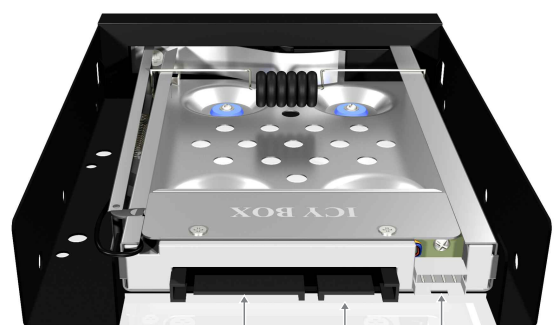

## IB-2217aStS Wechselrahmen für 2,5" (6,35 cm) SATA HDD und SSD

### Schneller booten

Wem es zu lange dauert, seinen Rechner von der Festplatte zu starten, findet die Alternative im Blitzstart einer SSD. ICY BOX IB-2217 ist der passende Wechselrahmen für eine SSD (oder 2,5" Festplatte).

### Technische Daten

Modell	IB-2217aStS	Benötigter Platz	1x 3,5"
Artikel Nr.	20929	Hot Swap	Ja
EAN Code	4250078162490	Plug & Play	Nein
Marke	ICY BOX	Host-Anschluss	1x SATA Strom-Verbindung 15Pin 1x SATA Daten-Verbindung 7Pin
Artikel Text	2,5" SATA Festplatten oder SSD in einem 3,5" Einbauschacht	Übertr.geschwindigkeit	Bis zu 6 Gbit/s
Farbe	Schwarz	Betriebssystem	Betriebssystemunabhängig
Material	Edelstahl / Kunststoff/ Aluminium	LED	Strom/Festplattenzugriff
Festplattengröße	2,5"	Schloss	Ja
Festplattenhöhe	Bis zu 9,5 mm	Ein-/Ausschalter	Nein
Festplattenanschluss	1x SATA I/II/III	Lüfter	Nein
Festplattenkapazität	Keine Kapazitätsbeschränkung	Stromversorgung	15 pin SATA Stromanschluss

Frontansicht

Schloss      Entriegelung      LED

Rückansicht

SATA Strom-Verbindung 15Pin      LED Verbindung 4Pin  
SATA Daten-Verbindung 7Pin

Verpackungsinhalt: 1x IB-2217aStS, 1x SATA Kabel, 1x Strom- und LED Kabel, 4x Schrauben, 1x Festplattenschutzfolie, 1x Handbuch, 2x Schlüssel