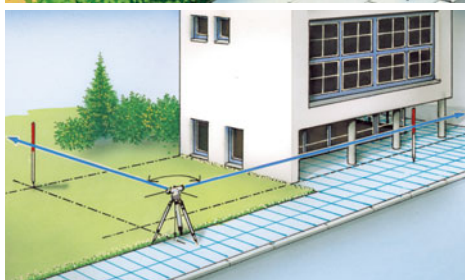

Laserliner®

AL 26 Classic-Set

Nivellier-Set mit Alu-Leichtstativ mit Kuppel und Teleskop-Nivellierlatte.

Rev.0109

AL 26 Classic

- **Automatische horizontale Ausrichtung** der Ziellinie durch genauen, magnetisch gedämpften Kompensator.
- Durch die **2-Achsen-Justierung** des Fadenskreuzes können die Geräte komplett kalibriert werden.
- **Transportsicherheit** der Nivellierinstrumente mittels **Kompensatorverriegelung** im Transportkoffer.
- **Entfernungsschätzung** mit Hilfe der Markierungen im Zielkreuz und **einfaches Umrechnen** der abgelesenen Werte von Zentimeter auf Meter (Multiplikator 100).
- **Praktisch verstellbarer Klappspiegel** für einfaches Ausrichten mittels Dosenlibelle.
- **Horizontalkreis mit endlosem Seitenfeintrieb** zum präzisen Anzielen.
- **Handliche Bedienungsknöpfe** erlauben einfache, zeitsparende Handhabung.
- Staub- und wasserdicht.

Alu-Leichtstativ mit Kuppel 165 cm

- Ermöglicht eine **schnelle Ausrichtung** des AL 26.
- **Leichte Ausführung** mit **robusten Stahlfüßen**.
- Mit **kugelförmiger Auflagefläche** und **Haken für Senklot**.

Teleskop-Nivellierlatte 5 m

- **Gut ablesbare, hochstabile Nivellierlatte** für den Einsatz auch unter extremen Bedingungen.
- Aus robustem Alu-Profil.

TECHNISCHE DATEN

STANDARDABWEICHUNG	1,5 mm / km
VERGRÖßERUNG FERNROHR	26 x
MINIMALE ZIELWEITE FERNROHR	0,5 m
SKALENTeilUNG 360°-HORIZONTALKREIS	1°
FUNKTIONSBEREICH KOMPENSATOR	± 15'
GENAUIGKEIT KOMPENSATOR	0,5"
KOMPENSATIONSZEIT	< 2 s
GENAUIGKEIT DOSENLIBELLE	8' / 2 mm
BETRIEBSTEMPERATUR	- 10 ... + 40°C
LAGERTEMPERATUR	- 20 ... + 70°C
STATIVANSCHLUSS	5/8" Gewinde
WASSER- UND STAUBSCHUTZ	IP 54
GEWICHT	9,64 kg

Artikel-Nr: 080.83-1

EAN-Code: 4 021563 663637