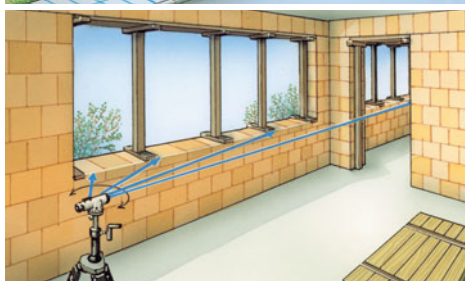

Laserliner®

AL 26 Classic-Set

Nivellier-Set mit Alu-Leichtstativ mit Kuppel und Teleskop-Nivellierlatte.

Rev.0109

AL 26 Classic

- **Automatische horizontale Ausrichtung** der Ziellinie durch genauen, magnetisch gedämpften Kompensator.
- Durch die **2-Achsen-Justierung** des Fadenskreuzes können die Geräte komplett kalibriert werden.
- **Transportsicherheit** der Nivellierinstrumente mittels **Kompensatorverriegelung** im Transportkoffer.
- **Entfernungsschätzung** mit Hilfe der Markierungen im Zielkreuz und **einfaches Umrechnen** der abgelesenen Werte von Zentimeter auf Meter (Multiplikator 100).
- **Praktisch verstellbarer Klappspiegel** für einfaches Ausrichten mittels Dosenlibelle.
- **Horizontalkreis mit endlosem Seitenfeintrieb** zum präzisen Anzielen.
- **Handliche Bedienungsknöpfe** erlauben einfache, zeitsparende Handhabung.
- Staub- und wasserdicht.

Alu-Leichtstativ mit Kuppel 165 cm

- Ermöglicht eine **schnelle Ausrichtung** des AL 26.
- **Leichte Ausführung** mit **robusten Stahlfüßen**.
- Mit **kugelförmiger Auflagefläche** und **Haken für Senklot**.

Teleskop-Nivellierlatte 5 m

- **Gut ablesbare, hochstabile Nivellierlatte** für den Einsatz auch unter extremen Bedingungen.
- Aus robustem Alu-Profil.

TECHNISCHE DATEN

STANDARDABWEICHUNG	1,5 mm / km
VERGRÖßERUNG FERNROHR	26 x
MINIMALE ZIELWEITE FERNROHR	0,5 m
SKALENTeilUNG 360°-HORIZONTALKREIS	1°
FUNKTIONSBEREICH KOMPENSATOR	± 15'
GENAUIGKEIT KOMPENSATOR	0,5"
KOMPENSATIONSZEIT	< 2 s
GENAUIGKEIT DOSENLIBELLE	8' / 2 mm
BETRIEBSTEMPERATUR	- 10 ... + 40°C
LAGERTEMPERATUR	- 20 ... + 70°C
STATIVANSCHLUSS	5/8" Gewinde
WASSER- UND STAUBSCHUTZ	IP 54
GEWICHT	9,64 kg

Artikel-Nr: 080.83-1

EAN-Code: 4 021563 663637