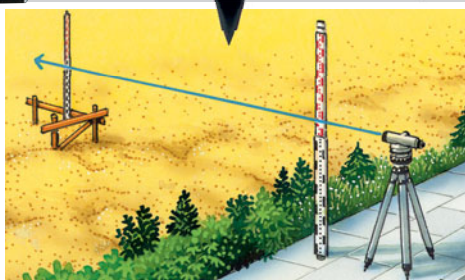

Laserliner®

AL 26 Classic-Set

Nivellier-Set mit Alu-Leichtstativ mit Kuppel und Teleskop-Nivellierlatte.

Rev.0109

AL 26 Classic

- **Automatische horizontale Ausrichtung** der Ziellinie durch genauen, magnetisch gedämpften Kompensator.
- Durch die **2-Achsen-Justierung** des Fadenskreuzes können die Geräte komplett kalibriert werden.
- **Transportsicherheit** der Nivellierinstrumente mittels **Kompensatorverriegelung** im Transportkoffer.
- **Entfernungsschätzung** mit Hilfe der Markierungen im Zielkreuz und **einfaches Umrechnen** der abgelesenen Werte von Zentimeter auf Meter (Multiplikator 100).
- **Praktisch verstellbarer Klappspiegel** für einfaches Ausrichten mittels Dosenlibelle.
- **Horizontalkreis mit endlosem Seitenfeintrieb** zum präzisen Anzielen.
- **Handliche Bedienungsknöpfe** erlauben einfache, zeitsparende Handhabung.
- Staub- und wasserdicht.

Alu-Leichtstativ mit Kuppel 165 cm

- Ermöglicht eine **schnelle Ausrichtung** des AL 26.
- **Leichte Ausführung** mit **robusten Stahlfüßen**.
- Mit **kugelförmiger Auflagefläche** und **Haken für Senklot**.

Teleskop-Nivellierlatte 5 m

- **Gut ablesbare, hochstabile Nivellierlatte** für den Einsatz auch unter extremen Bedingungen.
- Aus robustem Alu-Profil.

TECHNISCHE DATEN

STANDARDABWEICHUNG	1,5 mm / km
VERGRÖßERUNG FERNROHR	26 x
MINIMALE ZIELWEITE FERNROHR	0,5 m
SKALENTeilUNG 360°-HORIZONTALKREIS	1°
FUNKTIONSBEREICH KOMPENSATOR	± 15'
GENAUIGKEIT KOMPENSATOR	0,5"
KOMPENSATIONSZEIT	< 2 s
GENAUIGKEIT DOSENLIBELLE	8' / 2 mm
BETRIEBSTEMPERATUR	- 10 ... + 40°C
LAGERTEMPERATUR	- 20 ... + 70°C
STATIVANSCHLUSS	5/8" Gewinde
WASSER- UND STAUBSCHUTZ	IP 54
GEWICHT	9,64 kg

Artikel-Nr: 080.83-1

EAN-Code: 4 021563 663637