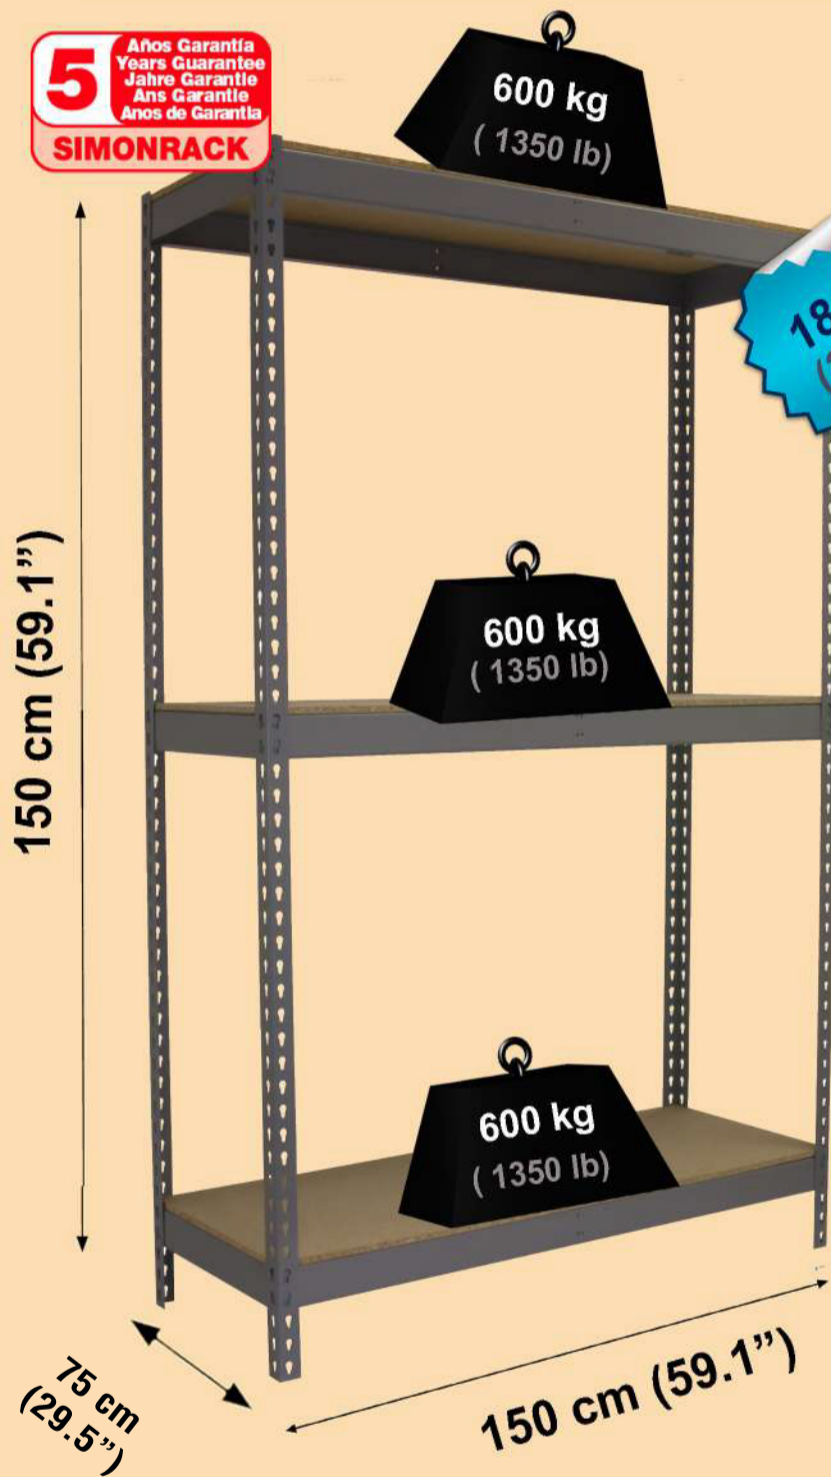

# SIMONFORTE ST 1507-3

*Plywood*

**150 x 150 x 75 cm**  
**59.1" X 59.1" X 29.5"**

**5** Años Garantía  
Years Guarantee  
Jahre Garantie  
Ans Garantie  
Anos de Garantia  
**SIMONRACK**

**1800 kg**  
(3968 lb)  
**Total**

**PACK  
1/2**

**A** 3Uds 75 x 75.9 cm **B** 3Uds 75 x 74.4 cm

\*MEDIDAS EN USO USED MEASUREMENTS  
MASSNAHMEN IM EINSATZ MESURES EN EMPLOI MEDIDAS EM USO:  
1485 x 1510 x 760 mm ( 58.4" x 59.4" 29.9")

**9 min.**