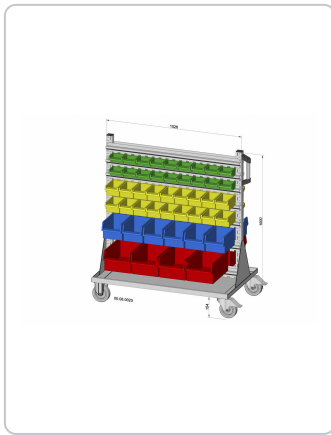

Regał mobilny dwustronny na 92 szt. pudełek przezroczystych z PS

powłoka proszkowa kolor: jasnoszary, 1030x1155 mm

Opis:

Regały mobilne 1030 x 1 155 mm, ze stabilnej blachy stalowej z powłoką proszkową, dwustronnie wyposażone w 14 zaczepianych szyn na 92 szt. pudełek przezroczystych PS, kolor: jasnoszary

- obustronne, z przezroczystymi pudełkami magazynowymi z polistyrenu, 92 szt.
- mobilny magazynek na narzędzia i drobne części, z półkami i uchwytem, ułatwiającym poruszanie
- dwa kółka samonastawcze z hamulcem i dwa kółka niekierowane – udźwig maks. 750 kg
- powłoka proszkowa
- stabilna, łączona śrubami konstrukcja stalowa, niewywrótne, wyposażona w listwy zaczepiane
- 14 zaczepianych listew – szerokość 1 016 mm
- udźwig 40 kg na każdą zaczepianą listwę
- Wyposażenie pudełek przezroczystych: 36 x PS, wielkość 1, kolor: zielony, 36 x PS, wielkość 2, kolor: żółty, 12 x PS, wielkość 3, kolor: niebieski, 8 x PS, wielkość 4, kolor: czerwony
- b = szerokość = 1 030 mm; h = wysokość = 1 155 mm

Informacje:

Produkt

Numer produktu	783030
GTIN	4007228783032
Taryfa celna	94032080
Jednostka opakowania (JO)	1

Kolor	jasnoszary
Masa (kg)	52,21

Opakowanie zewnętrzne

Zawartość w liczbie sztuk	1
D x S x W (mm)	LAENGE_KARTON x BREITE_KARTON x HOEHE_KARTON