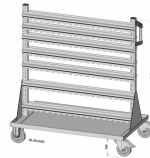

Regał mobilny dwustronny na 92 szt. pudełek przezroczystych z PS

powłoka proszkowa kolor: jasnoszary, 1030x1155 mm

Opis:

Regały mobilne 1030 x 1 155 mm, ze stabilnej blachy stalowej z powłoką proszkową, dwustronnie wyposażone w 14 zaczepianych szyn na 92 szt. pudełek przezroczystych PS, kolor: jasnoszary

- obustronne, z przezroczystymi pudełkami magazynowymi z polistyrenu, 92 szt.
- mobilny magazynek na narzędzia i drobne części, z półkami i uchwytem, ułatwiającym poruszanie
- dwa kółka samonastawcze z hamulcem i dwa kółka niekierowane – udźwig maks. 750 kg
- powłoka proszkowa
- stabilna, łączona śrubami konstrukcja stalowa, niewywrótne, wyposażona w listwy zaczepiane
- 14 zaczepianych listew – szerokość 1 016 mm
- udźwig 40 kg na każdą zaczepianą listwę
- Wyposażenie pudełek przezroczystych: 36 x PS, wielkość 1, kolor: zielony, 36 x PS, wielkość 2, kolor: żółty, 12 x PS, wielkość 3, kolor: niebieski, 8 x PS, wielkość 4, kolor: czerwony
- b = szerokość = 1 030 mm; h = wysokość = 1 155 mm