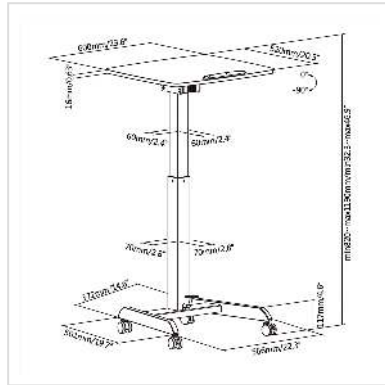

ROLINE PC werkplek, in hoogte verstelbaar, kantelbaar, wit

Art.nr.	17.02.1548
Fabrikant	ROLINE
Art.nr. fabrikant	17.02.1548
EAN (een stuk)	7630049619920

Een universeel toepasbare, in hoogte verstelbare, kantelbare tafel om zittend of staand aan te werken - ook geschikt als lessenaar voor presentaties!

Werk gezonder! Afwisselen tussen zitten en staan is goed voor je wervelkolom. Met de in hoogte verstelbare ROLINE PC werktafel kun je nu zowel zittend als staand werken.

- Pneumatische hoogteverstelling voor het eenvoudig instellen van de ideale werkhoogte
- Hoogteverstelling (82 tot 119 cm) via een voetpedaal
- Stabiel metaal kunststof frame
- Werkblad in vier stappen kantelbaar (0° / 10° / 20° / 30°) - om te lezen of om te presenteren
- Werkblad (B x D: 60 x 52 cm)
- Verrijdbaar dankzij 4 zwenkwielen, waarvan er twee vastgezet kunnen worden
- Kleur: frame in wit, blad in wit met rand
- Afmetingen (H x B x D): min. 82 / max. 119 cm x 60 cm x 53,1 cm
- Maximaal draagvermogen: 8 kg

De werktafel is naar wens in hoogte verstelbaar en daardoor universeel en ergonomisch te gebruiken.

Technische specificaties

Producent	ROLINE
Produkt groep	EDV-Möbel
Produkt type	PC werkplek

Kleur	wit
leveringsvoorwaarde	ontleed
breedte tafelblad	60 cm
diepte tafelblad	52 cm
sterkte tafelblad	16 mm
Hoogte	820 mm
Breedte	600 mm
Diepte	520 mm
Gewicht	13.5 kg
Hoogte verpakking	130 mm
Breedte verpakking	730 mm
Diepte verpakking	760 mm
Gewicht verpakking	15.4 kg