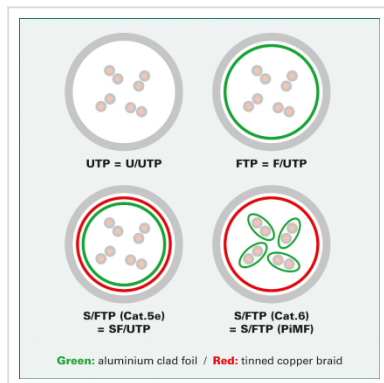

ROLINE Cat.6 S/FTP (PiMF) patchkabel, rood, 15,0 m

Art.nr.	21.15.1391
Fabrikant	ROLINE
Art.nr. fabrikant	21.15.1391
EAN (een stuk)	7611990171699

roline
Designed for Professionals

Kant en klaar (PiMF) afgeschermde Twisted-Pair patchkabel met RJ-45 connectoren aan beide uiteinden.

- Geschikt voor professionele en industriële toepassingen.
- Klaar voor gebruik.
- Buigbaar dank zij de aangespoten speciale tule met knikbescherming.
- Als rangeerkabel in patchkast of als apparaat aansluitkabel in LAN te gebruiken.
- 1:1 aangesloten volgens EIA/TIA568.
- Opbouw: 8 aders soepel.
- Hoogwaardige vergulde contacten.
- Impedantie: 100 Ohm. .

Advies:

Wij raden u aan, om bij de opbouw van een nieuw Cat.6 netwerk, de volgende componenten te gebruiken voor de hoogst mogelijke dataoverdracht en de beste test resultaten:

- 21.15.0890 ROLINE S/FTP Cat.6 / Class E massief, installatiekabel
- 25.16.8392/25.16.8492 ROLINE Cat.6 STP /Class E in- en opbouwdozen
- 26.11.0351/26.11.0361 ROLINE Cat.6 STP /Class E 19" patchpanel grijs of zwart
- 21.15.0835 ROLINE S/FTP Cat.6 patchkabel

Deze product combinatie, is in ons eigen proeflaboratorium naar de standaard van Class E in een Channel van 100 meter getest.

Technische specificaties

Producent	ROLINE
Produkt groep	Twisted Pair Kabel
Produkt type	S/FTP Patchkabel
Kleur	rood
Lengte	15 m
Afschermings type	SFTP
Overdracht kwaliteit	Cat6 / Class E
Impedantie	100 Ohm
Aantal aders	8
Kabel type	Soepel
Crossed	nee
Kleur (Tule)	rood
Kabel LSOH	nee
Connector type RJ45	Standaard