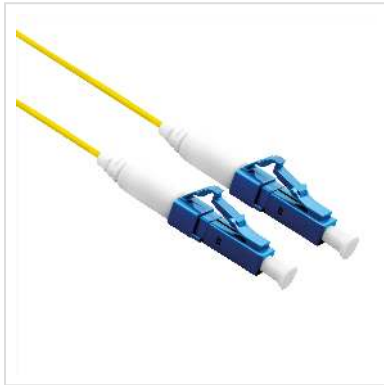

# ROLINE Glasfaserkabel 9/125 µm OS2, LC/LC, LSOH, simplex, gelb, 1 m

<b>Artikelnummer</b>	21.15.8841
<b>Hersteller</b>	ROLINE
<b>Hersteller-Art.-Nr.</b>	21.15.8841
<b>EAN (Einzelstück)</b>	7611990114863

**LSOH**

**ROLINE LSOH LWL-Patchkabel in OS2-Qualität für Hochgeschwindigkeits-Internet verbindet Glasfasersteckdose mit Switch, Router oder Internetbox**

- Verbindet Glasfasersteckdose mit Switch/Router/Internetbox
- Geeignet für Hochgeschwindigkeits-Internet
- LWL-Patchkabel simplex mit Single Mode-Fasern in OS2-Qualität

## Technische Daten

Hersteller	ROLINE
Produktgruppe	Fiber Optic Kabel
Produkttyp	LWL-Patchkabel Singlemode
Farbe	gelb
Länge	1 m
Anzahl Fasern	1
Kabeltyp	Simplexkabel

Aussenkabel	nein
Faserquerschnitt	9/125µm OS2
Anschlüsse	LC UPC / LC UPC
Seite 1 Typ des Anschlusses	LC UPC
Stecker Seite 1 Ferrule	Keramik
Seite 2 Typ des Anschlusses	LC UPC
Stecker Seite 2 Ferrule	Keramik
Farbe (Kabel)	gelb
Aussen-Ø Kabel	1,2mm
Kabel LSOH	ja
Gewicht	4.4 g
Verpackungshöhe	10 mm
Verpackungsbreite	150 mm
Verpackungstiefe	170 mm
Paketgewicht	0.035 kg