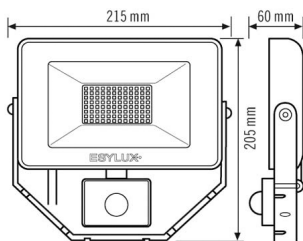

BASIC AFL TR 3000 830 MD WH

Artikelnummer	GTIN
EL10810848	4015120810848

SENSORIK	
Erfassungswinkel	120°, Sensor horizontal und vertikal drehbar +/- 180°
Erfassungsreichweite quer	8 m
Erfassungsreichweite frontal	3 m
Reichweitenanpassung	mechanisch
Erfassungsbereich	76 m²

Empf. Montagehöhe	2,5 m
Max. Montagehöhe	3 m
Lichtmessung	Tageslicht
Helligkeitswert	3 - 1000 lx
Nachlaufzeit	1 s...15 min (in Stufen einstellbar)

Zubehör

Produktbezeichnung	Artikelnummer	Produktbeschreibung	GTIN
Befestigung			
FL WALL ARM 700 WH	EL10810527	Wandausleger für Strahler, 700 mm, inklusive Adapter, weiß	4015120810527
FL GROUND SPIKE WH	EL10810541	Erdspieß für Strahler, inklusive Adapter, weiß	4015120810541

Maßzeichnung