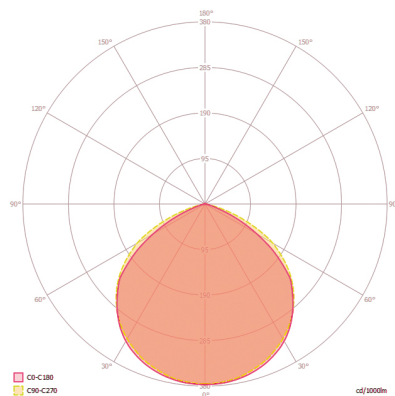

Maßzeichnung

Erfassungsbereiche

Erfassungsreichweite

| | |
|---------------|-----|
| ■ Quer (A) | 8 m |
| ■ Frontal (B) | 3 m |

Lichtverteilung

Schaltplan

Standardbetrieb

BASIC AFL TR 3000 830 MD WH