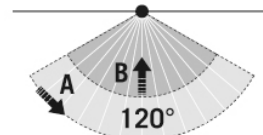

Erfassungsbereiche