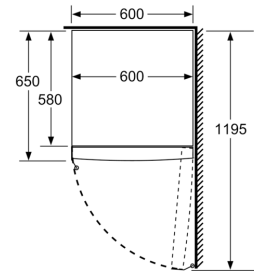

Maße

- Gerätemaße (H x B x T): 161.0 cm x 60.0 cm x 65.0 cm

Technische Informationen

- Türanschlag rechts, wechselbar
- Höhenverstellbare Füße vorne, Rollen hinten
- Türöffnungswinkel 90°
- 220 - 240 V
- Klimaklasse: SN-T

Zubehör

- 2 x Kälteakku, 1 x Eiswürfelschale

**iQ300, Freistehender
Gefrierschrank, 161 x 60 cm, Weiß
GS29NVWEP**

Maßzeichnungen

	a	b	c	d	e	f
KSW36, GSD36	187					
KSV36, KSF36, GSN36, GSV36	186					
KSV33, GSN33, GSV33	176	60	65	58	60	119.5
KSV29, GSN29, GSV29	161					
GSV24	146					
GSN51	161					
GSN54	176	70	78	70	70	142
GSN58	191					

- a Höhe
- b Breite
- c Tiefe bei geschlossener Tür ohne Griff und ohne Abstandsteil
- d Tiefe des Schanks ohne Abstandsteil
- e Breite bei geöffneter Tür ohne Griff
- f Tiefe bei geöffneter Tür ohne Griff und ohne Abstandsteil

Maße in cm

Maße in mm