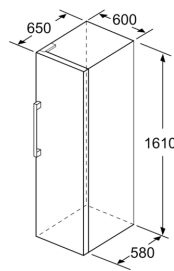

Maße

- Gerätemaße (H x B x T): 161.0 cm x 60.0 cm x 65.0 cm

Technische Informationen

- Türanschlag rechts, wechselbar
- Höhenverstellbare Füße vorne, Rollen hinten
- Türöffnungswinkel 90°
- 220 - 240 V
- Klimaklasse: SN-T

Zubehör

- 2 x Kälteakku, 1 x Eiswürfelschale

**iQ300, Freistehender
Gefrierschrank, 161 x 60 cm, Weiß
GS29NVWEP**

Maßzeichnungen

	a	b	c	d	e	f
KSW36, GSD36	187					
KSV36, KSF36, GSN36, GSV36	186					
KSV33, GSN33, GSV33	176	60	65	58	60	119.5
KSV29, GSN29, GSV29	161					
GSV24	146					
GSN51	161					
GSN54	176	70	78	70	70	142
GSN58	191					

- a Höhe
- b Breite
- c Tiefe bei geschlossener Tür ohne Griff und ohne Abstandsteil
- d Tiefe des Schanks ohne Abstandsteil
- e Breite bei geöffneter Tür ohne Griff
- f Tiefe bei geöffneter Tür ohne Griff und ohne Abstandsteil

Maße in cm

Maße in mm