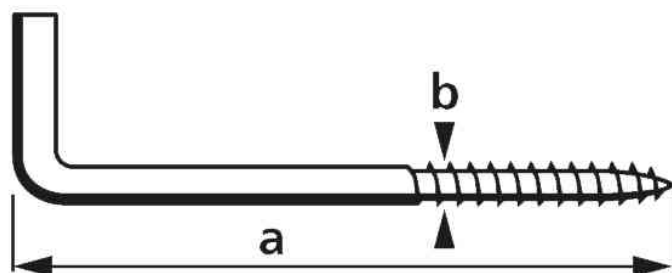

suki.

Crochet pour tableau

- acier galvanisé
- dans une boîte en plastique

Exemples d'utilisation:

- pour toutes fixations et suspensions légères dans du bois ou avec des chevilles dans un mur

Adapté pour:

- ménages
- bricoleurs
- concierges
- artisans

Visuel de référence: crochet pour tableau, droit

Visuel de référence: crochet pour tableau, pictogramme

Visuel de référence: crochet pour tableau, dans une boîte en plastique

Produit	Modèle	Dimensions (a x b)	Matière	Couleur	Contenu	Numéro de fabricant	Code
Crochet pour tableau, droit	filetage pour bois	40 x 3,0 mm 50 x 3,8 mm	acier acier	galvanisé galvanisé	25 20	6175026 6175027	11660247 11660249