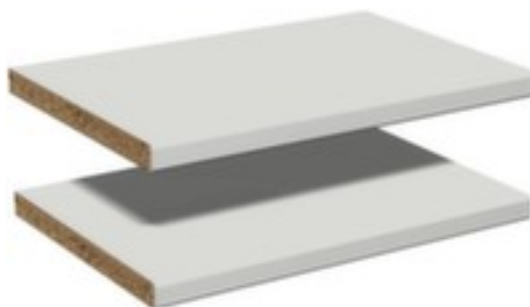

tablette pour mobilier d'accueil

en gris clair

lot 2 pièce

Numéro d'article: 145122

tablette pour mobilier d'accueil

- en gris clair

Détails techniques

type de meuble	table	surface de tablette	a. revêt. mélaminé
type de table	accessoires	couleur de la tablette	gris clair
type tablette/niveau	tablette	Poids	2 kg
pour type de table	mobilier d'accueil		

Cela s'adapte aussi ...

148338		fauteuil, revêtement en similicuir en noir, hauteur 770 mm
506555		caissons mobile, hauteur x largeur x profondeur 570 x 430 x 800 mm, verrouillable avec verrouillage centralisé, corps avec revêtement mélaminé, facile d'entretien, face avant avec revêtement mélaminé, facile d'entretien, soubassement roulettes
527161		portemanteau, hauteur x diamètre 1750 x 390 mm, 5 patères à chapeaux et 8 crochets portemanteaux, porte-parapluies avec égouttoir, En acier, pied en plastique, avec finition époxy résistante aux chocs et aux rayures en aluminium-argenté