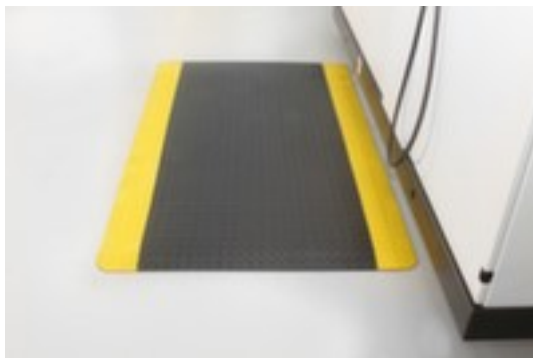

caillebotis industriel

Safety

tapis, longueur x largeur 1500 x 900 mm, auto-effaçable, En PVC avec profilé en tôle larmée coloris noir/jaune

Numéro d'article: 184444

caillebotis industriel Safety

caillebotis industriel

- convient pour le intérieur
- tapis
- longueur x largeur 1500 x 900 mm
- En PVC avec profilé en tôle larmée coloris noir/jaune
- Résistant à la température 0°C bis +60°C
- auto-effaçable

Détails techniques

équipement du poste de travail	revêtement de sol	longueur	1500 mm
revêtement de sol	caillebotis industriel	largeur	900 mm
confection	tapis	épaisseur	14 mm
lieu d'utilisation	intérieur	difficilement inflammable	oui
matériau de surface de roulement	PVC	résistance à la température	0°C bis +60°C
surface de revêtement de sol	profilé en tôle larmée	coupe-feu	auto-effaçable
couleur	noir/jaune	Poids	7 kg