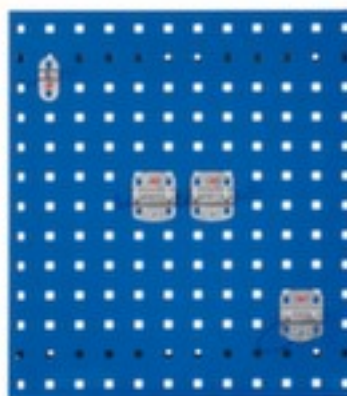

## Kappes plaque de rangement perforée RasterPlan®

panneau hauteur x largeur 450 x 500 mm

Numéro d'article: 591188

RasterPlan

KAPPES

## Kappes Plaque perforée RasterPlan®

plaque de rangement perforée

- panneau hauteur x largeur 450 x 500 mm
- écartement des trous 38 mm
- stabilité élevée grâce au pliage latéral sur le bord et profilés de renforcement à l'arrière

## Détails techniques

fourniture d'outils	panneau	matériau	acier
type de panneau	plaque de rangement perforée	écartement des trous	38 mm
Hauteur du panneau	450 mm	Poids	2,8 kg
largeur de plaque	500 mm		