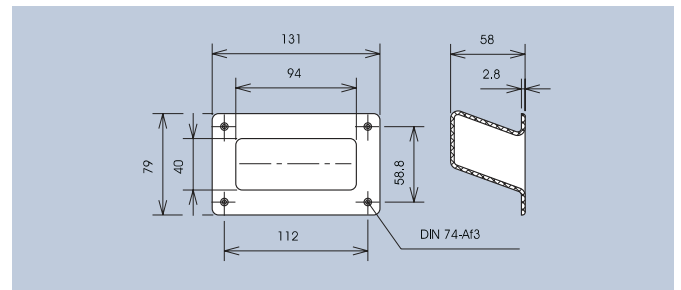

Montageöffnung · Mounting Opening