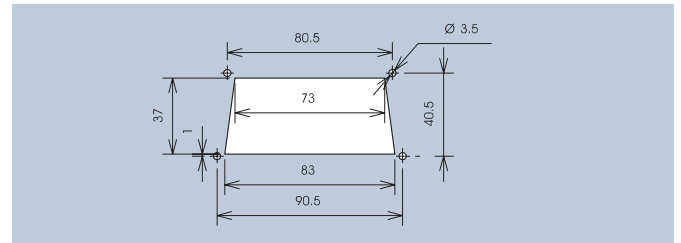

### Technical Data

Material ABS  
Carrying capacity 500N / Pair

Die ergonomische Ausbildung dieser Schalengriffe und die einfache und sichere Schraubmontage gewähren den zuverlässigen Einsatz an Geräten und Gehäusen.

The ergonomic design of these tray handles and the simple and safe installation with screws guarantee the reliable use on devices and housings.

Ausführung · Design	Art.-Nr.	-
grey RAL 7001	269.1	-
black	3269.1003	-