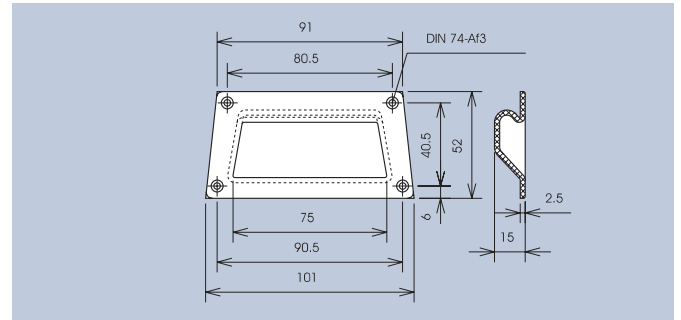

### Technical Data

Material ABS  
Carrying capacity 500N / Pair

Die ergonomische Ausbildung dieser Schalengriffe und die einfache und sichere Schraubmontage gewähren den zuverlässigen Einsatz an Geräten und Gehäusen.

The ergonomic design of these tray handles and the simple and safe installation with screws guarantee the reliable use on devices and housings.

Ausführung · Design	Art.-Nr.	-
grey RAL 7001	269.1	-
black	3269.1003	-