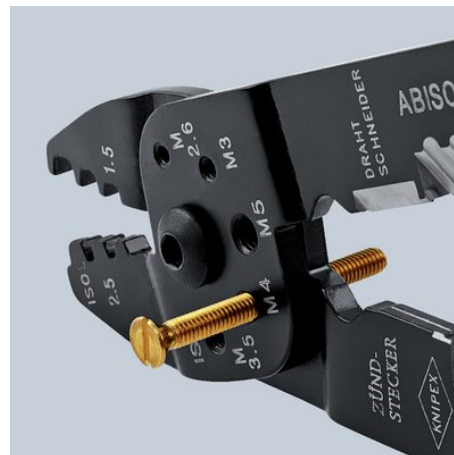

Termékinformációk

97 22 240 SB

- Menetes furatokkal a Cu vagy Ms, M 2,6; M 3; M 3,5; M 4 és 5 méretű menetes csapok levágásához
- Csavarozott csukló a nagy stabilitás és az egyenes futás érdekében
- Speciális acél, nagy szilárdságú

Krimpelő fogó

Altalános

Cikkszám	97 22 240 SB
EAN	4003773070733
Fogó	feketére lakkozott
Fogantyúk	többkomponensű burkolattal
Súly	280 g
Méret	240 x 85 x 25 mm

Műszaki jellemzők

Alkalmazás	Szigetelt kábelsaruk és kábelösszekötők
Kapacitás négyzetmilliméter	0,5 — 6,0 mm²
Fészkek száma	3
AWG	20 — 10

A műszaki változtatások és tévedések jogát fenntartjuk

97 21 215 B