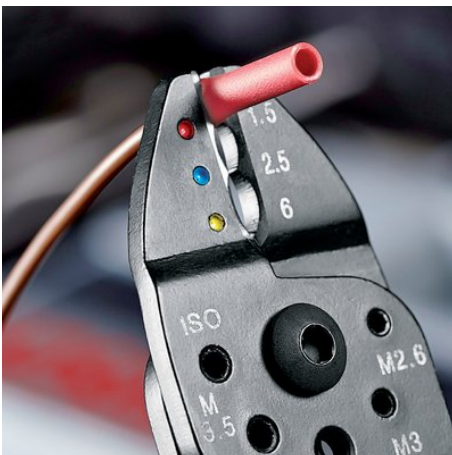

Termékinformációk

97 22 240 SB

- Menetes furatokkal a Cu vagy Ms, M 2,6; M 3; M 3,5; M 4 és 5 méretű menetes csapok levágásához
- Csavarozott csukló a nagy stabilitás és az egyenes futás érdekében
- Speciális acél, nagy szilárdságú

Krimpelő fogó

Altalános

Cikkszám	97 22 240 SB
EAN	4003773070733
Fogó	feketére lakkozott
Fogantyúk	többkomponensű burkolattal
Súly	280 g
Méret	240 x 85 x 25 mm

Műszaki jellemzők

Alkalmazás	Szigetelt kábelsaruk és kábelösszekötők
Kapacitás négyzetmilliméter	0,5 — 6,0 mm²
Fészkek száma	3
AWG	20 — 10

A műszaki változtatások és tévedések jogát fenntartjuk

97 21 215