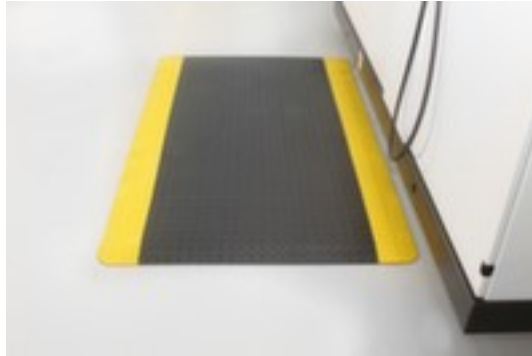

### Safety

tapis, longueur x largeur 1500 x 900 mm, auto-effaçable, en PVC avec profilé en tôle larmée en noir/jaune

Numéro d'article: 184444

## caillebotis industriel Safety

caillebotis industriel

- convient pour intérieur
- tapis
- longueur x largeur 1500 x 900 mm
- en PVC avec profilé en tôle larmée en noir/jaune
- résistance la température 0°C bis +60°C
- auto-effaçable

### Détails techniques

équipement du poste de travail	revêtement de sol	longueur	1500 mm
revêtement de sol	caillebotis industriel	largeur	900 mm
confection	tapis	épaisseur	14 mm
lieu d'utilisation	intérieur	difficilement inflammable	oui
matériau de surface de roulement	PVC	résistance à la température	0°C bis +60°C
surface de revêtement de sol	profilé en tôle larmée	coupe-feu	auto-effaçable
couleur	noir/jaune	Poids	7 kg