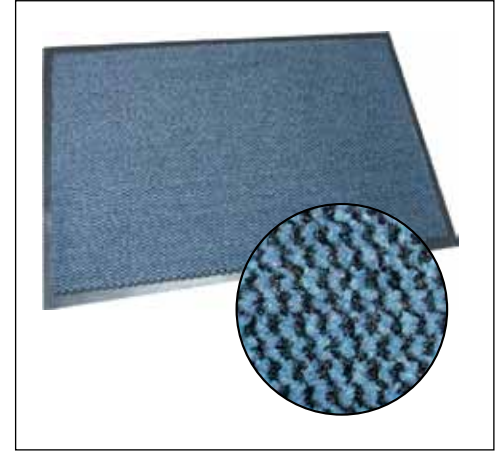

Schmutzfangmatten

Schmutzfangmatte PP

Anwendungsbereiche

PP Schmutzfangmatten sind für Innenbereiche und Hauseingänge mit normalem Publikumsverkehr geeignet

Vorteile auf einen Blick

- Die Oberfläche ist aus meliertem Polypropylen
- Der Vinylrücken ist rutschfest und legt sich auf jedem Boden fest an
- Die PP Matten nehmen Schmutz sehr gut auf
- Die Oberfläche ist UV resistent und fasst bis zu 4 Liter pro m²
- Das Oberflächenmaterial aus Polypropylen ist sehr robust

Verlege- und Reinigungstipps

- Durch Absaugen oder Ausschütteln leicht zu pflegen

Eigenschaften

Innenbereich

Preiswert

Nässe-
aufnahme

Standard-
größen

Technische Daten

Größen: 60 x 90 cm, 90 x 120 cm
90 x 150 cm, 120 x 180 cm

Stärke: 9 mm

Gewicht: 3,0 kg/m²

Material: Polypropylen mit Vinyl-Unterseite

Farben:

anthrazit

blau