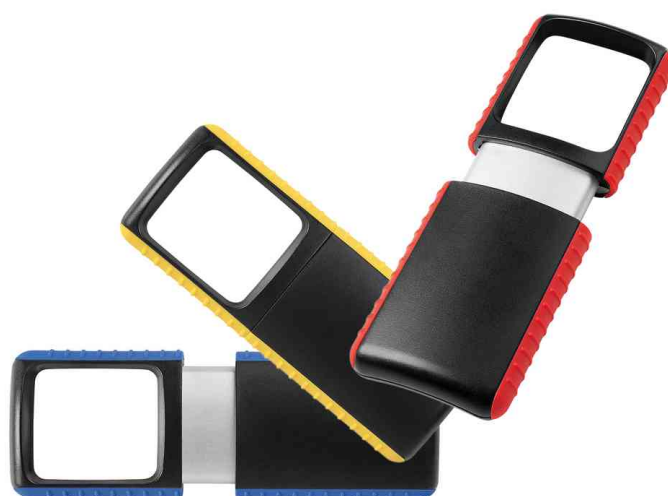

Loupe Outdoor rectangulaire à éclairage LED, lentille plastique, présentoir de 15

Loupe lumineuse pratique dans un Design sportif pour l'intérieur tout comme l'extérieur!

- la lumière LED extra blanche s'allume par simple retrait de la partie supérieure
- corps solide avec des profils de côté maniables
- livraison incl. 2 x 3 V batteries CR1220
- en-tête imprimé des deux faces de différents exemples d'utilisation
- dimensions: (L)47 x (P)14 x (H)118 mm
- la livraison s'effectue dans les couleurs assorties en noir / jaune, noir / bleu et noir / rouge

Exemples d'utilisation:

- pour les personnes âgées ne pouvant pas lire les notices

Adapté pour:

- pharmacies
- collectionneurs de timbres
- Totto Lotto
- bricoleurs et ouvriers

Loupe Outdoor rectangulaire à éclairage LED, présentoir de 15

Loupe Outdoor rectangulaire à éclairage LED - toutes couleurs

Produit	Modèle	Dimensions	Couleur	Conditionné	Numéro de fabricant	Code
Loupe Outdoor rectangulaire à éclairage LED, présentoir	agrandissement à 3 niveaux	(L)35 x (H)38 mm	assorti	15	271 741599	62717415
Accessoire: Pile bouton CR1220					5020062	18005461