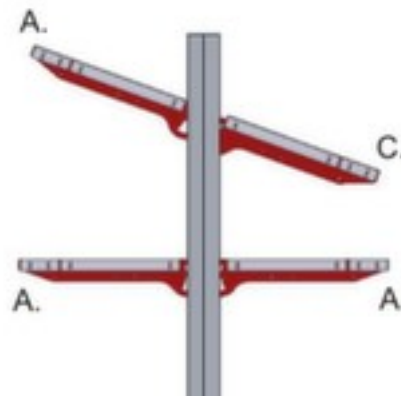

Rocholz

Ablageboden für Packtisch System Flex Typ C

Breite x Tiefe 1000 x 300 mm, Traglast 25 kg, Mit Trägerarmen, Aus Stahl mit schlag- und kratzfester Pulverbeschichtung in RAL9006 Weißaluminium

Artikelnummer: 272950

Ablageboden für Packtisch

- Breite x Tiefe 1000 x 300 mm
- Traglast 25 kg
- Mit Trägerarmen
- Um -20°, 0° und +20° neigbar
- Aus Stahl mit schlag- und kratzfester Pulverbeschichtung in RAL9006 Weißaluminium
- Nutzungshinweis: Bitte beachten Sie bei zweiseitigen Ablagen: Bei Ablagen, die im rechten Winkel zum Profil mit Lochung stehen, müssen Sie bitte zwei Ablageböden Typ A bestellen. Ansonsten müssen Typ A oder Typ C kombiniert werden

Technische Details

Möbeltyp	Tisch	Tischzubehör Ausstattung	Trägerarme
Tischtyp	Zubehör	Tischzubehör Funktion	Um -20°, 0° und +20° neigbar
Böden- / Ebenentyp	Ablageboden	Material	Stahl
für Tischtyp	Packtisch	Oberfläche Boden	pulverbeschichtet
Breite	1000 mm	Farbe Boden	weißaluminium // RAL9006
Tiefe	300 mm	Nutzungshinweis	Bitte beachten Sie bei zweiseitigen Ablagen: Bei Ablagen, die im rechten

		Winkel zum Profil mit Lochung stehen, müssen Sie bitte
Traglast pro Ebene	25 kg	Gewicht 4 kg

Zubehör

272967		Trennblech für Ablageboden, Höhe x Breite x Tiefe 180 x 8 x 298 mm, Befestigung über Einstecken in Lochreihen, Aus Stahl mit schlag- und kratzfester Pulverbeschichtung in RAL9006 Weißaluminium
--------	---	--