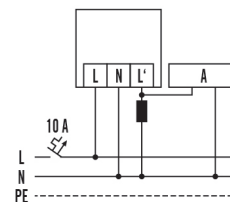

ALGEMEEN
 Gevoeligheid 100 %

KANALEN (VERLICHTING / HVAC)
 Kanaal C1

Bedrijfsmodus Verlichting AAN
 Instelwaarde helderheid /
 schakeldrempel 10 lx
 Nalooptijd 2 min

Maattekening

Detectiehoek

Detectieafstand

Dwars (A)	r 20 m
Frontaal (B)	r 8 m
Onderkruipbeveiliging (C)	∅ 6 m

Schakelschema

Schakelschema

Standaardschema met optionele parallelschakeling van max. 8 bewegingsmelders.

Bij schakeling van inductoren (bijv. relais, magneetschakelaars, voorschakelapparatuur) kan een RC-filter (A) nodig zijn.