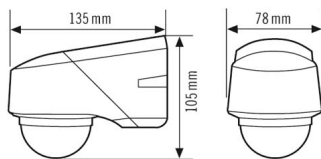

RC 130i bruin

Artikelnummer   **GTIN**
EM10015113   4015120015113

Schakelcontact   maakcontact / potentiaalvoerend
Impulsgevingang   –

Impulsfunctie   ✓
Nalooptijd   15 s...30 min (stapsgewijs verstelbaar)

Fabrieksinstelling

ALGEMEEN
Gevoeligheid   100 %

KANALEN (VERLICHTING / HVAC)
Kanaal   C1

Bedrijfsmodus   Verlichting AAN
Instelwaarde helderheid /
schakeldrempel   10 lx
Nalooptijd   2 min

Maattekening