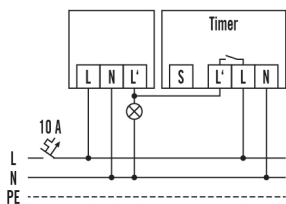

Dwars (A)	r 20 m
Frontaal (B)	r 8 m
Onderkruipbeveiliging (C)	∅ 6 m

Schakelschema

Schakelschema

Standaardschema met optionele parallelschakeling van max. 8 bewegingsmelders.

Bij schakeling van inductoren (bijv. relais, magneetschakelaars, voorschakelapparatuur) kan een RC-filter (A) nodig zijn.

RC 130i bruin

Artikelnummer

GTIN

EM10015113

4015120015113

Schakelschema

Standaardschema met trappenhuisautomaatschakeling.

Schakelschema

Standaardschema met handmatig inschakelen als extra mogelijkheid.

Gedetailleerde productbeschrijving

- Bewegingsmelder met **130° detectiehoek** en groot bereik
- 360° onderkruipbeveiliging voor volledige detectie, uit te schakelen met afstandsbediening
- Te programmeren via afstandsbediening, bijv. continulicht AAN/UIT en automatische inleesfunctie voor de actuele lichtwaarde
- Ingebouwd fabrieksprogramma dus onmiddellijk bedrijfsklaar
- Voorkoming van bedieningsfouten door ingebouwde keuzeschakelaar voor testfunctie/afstandsbediening/potentiometer
- Enkelhandige steekvoetmontage
- Dubbele membraan-kabelinvoer
- Verdekte aansluitsokkel met grote bedradingsruimte
- Aanpassing van het bereik van de sensor met extra focus-LED als instelhulp
- Verzinkbare insteelementen voorkomen het per ongeluk wijzigen van parameters
- Dankzij het draaischarnier is wand- of plafondmontage mogelijk zonder Toebehoren
- Afdekken van individuele zones met behulp van meegeleverde afdekkap
- Speciale hoeksteun voor binnen- en buitenhoekmontage als accessoire