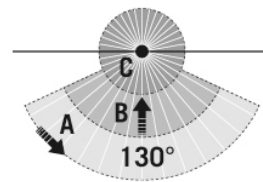

ALGEMEEN
 Gevoeligheid 100 %

KANALEN (VERLICHTING / HVAC)
 Kanaal C1

Bedrijfsmodus Verlichting AAN
 Instelwaarde helderheid /
 schakeldrempel 10 lx
 Nalooptijd 2 min

Maattekening

Detectiehoek

Detectieafstand