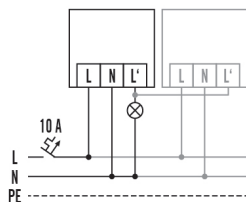

ALGEMEEN
 Gevoeligheid 100 %

KANALEN (VERLICHTING / HVAC)
 Kanaal C1

Bedrijfsmodus Verlichting AAN
 Instelwaarde helderheid /
 schakeldrempel 10 lx
 Nalooptijd 2 min

Maattekening

Detectiehoek

Detectieafstand

Dwars (A)	r 20 m
Frontaal (B)	r 8 m
Onderkruipbeveiliging (C)	∅ 6 m

Schakelschema

Schakelschema

Standaardschema met optionele parallelschakeling van max. 8 bewegingsmelders.

Bij schakeling van inductoren (bijv. relais, magneetschakelaars, voorschakelapparatuur) kan een RC-filter (A) nodig zijn.