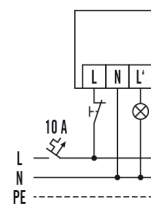

Dwars (A)	r 20 m
Frontaal (B)	r 8 m
Onderkruipbeveiliging (C)	∅ 6 m

Schakelschema

Schakelschema

Standaardschema met optionele parallelschakeling van max. 8 bewegingsmelders.

Bij schakeling van inductoren (bijv. relais, magneetschakelaars, voorschakelapparatuur) kan een RC-filter (A) nodig zijn.

RC 130i bruin

Artikelnummer

GTIN

EM10015113

4015120015113

Schakelschema

Standaardschema met trappenhuisautomaatschakeling.

Schakelschema

Standaardschema met handmatig inschakelen als extra mogelijkheid.

Gedetailleerde productbeschrijving

- Bewegingsmelder met **130° detectiehoek** en groot bereik
- 360° onderkruipbeveiliging voor volledige detectie, uit te schakelen met afstandsbediening
- Te programmeren via afstandsbediening, bijv. continulicht AAN/UIT en automatische inleesfunctie voor de actuele lichtwaarde
- Ingebouwd fabrieksprogramma dus onmiddellijk bedrijfsklaar
- Voorkoming van bedieningsfouten door ingebouwde keuzeschakelaar voor testfunctie/afstandsbediening/potentiometer
- Enkelhandige steekvoetmontage
- Dubbele membraan-kabelinvoer
- Verdekte aansluitsokkel met grote bedradingsruimte
- Aanpassing van het bereik van de sensor met extra focus-LED als instelhulp
- Verzinkbare insteelementen voorkomen het per ongeluk wijzigen van parameters
- Dankzij het draaischarnier is wand- of plafondmontage mogelijk zonder Toebehoren
- Afdekken van individuele zones met behulp van meegeleverde afdekkap
- Speciale hoeksteun voor binnen- en buitenhoekmontage als accessoire