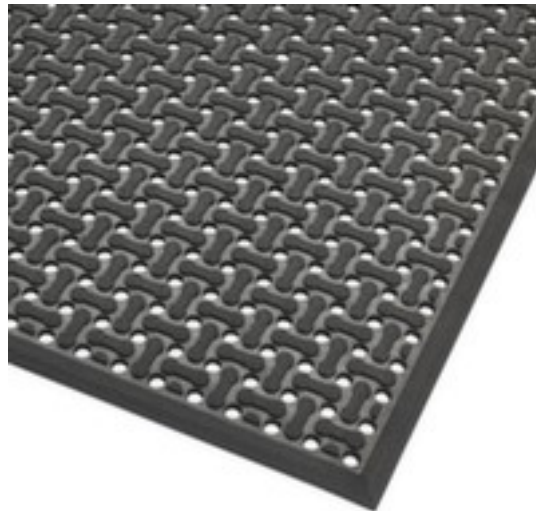

Arbeitsplatzmatte

Veendam

Matte, Höhe x Länge x Breite 8,5 x 1830 x 1220 mm, Aus Gummi mit gelochter Oberfläche in schwarz, rutschfest

Artikelnummer: 235592

Arbeitsplatzmatte

- geeignet für nasse, trockene und fettige Bereiche, wie z. B. die Lebensmittelindustrie, Küchen, Bars und Reinigungsbereiche / für mittlere Beanspruchung
- Matte
- Höhe x Länge x Breite 8,5 x 1830 x 1220 mm
- Aus Gummi mit gelochter Oberfläche in schwarz
- abgeschrägte Kanten und Drainagesystem verringern die Stolper- und Rutschgefahr
- rutschfest
- rutschfest R13 gemäß DIN 51130

Technische Details

Arbeitsplatzausstattung	Bodenbelag	Farbe	schwarz	
	Bodenbelag	Arbeitsplatzmatte	Höhe	8,5 mm

Konfektionierung	Matte	Länge	1830 mm
geeignet für (Branche/Bereich)	nasse, trockene und fettige Bereiche	Breite	1220 mm
geeignet für (Anwendung)	mittlere Beanspruchung	Bodenbelag Ausstattung	abgeschrägte Kanten und Drainagesystem
Einsatzort	Innenbereich	Bodenbelag Funktion	rutschfest
Material Lauffläche	Gummi	Zertifizierung	rutschfest R13 gemäß DIN 51130
Oberfläche Bodenbelag	gelocht	Gewicht	12 kg

Zubehör

235625		ESD Mattenreiniger, Sprühflasche mit 1 l Inhalt, für statische Tisch- und Bodenmatten, entfernt Schmutz und Rückstände durch Öl oder Fingerabdrücke
--------	---	---

Dazu passt auch ...

213069		Klebeband, Standardfarbe, aus PVC in gelb/schwarz, Band Länge x Breite 30 m x 75 mm
221861		Tischwagen, Traglast 250 kg, mit 2 Etage(n), Ladefläche Länge x Breite 835 x 490 mm, Etage(n) aus Holz, Gestell mit schlag- und kratzfester Pulverbeschichtung in RAL5010 Enzianblau, Mit TPE-Bereifung
227867		Arbeitsschutzhelm, für 530 - 630 mm Kopfweite, Helmschale aus Polyethylen in blau
227891		Sicherheitsschuh, Sicherheitsstufe: S1, Größe 44, Kappe aus Stahl, Obermaterial Leder in schwarz/gelb, mit hohem Schaft