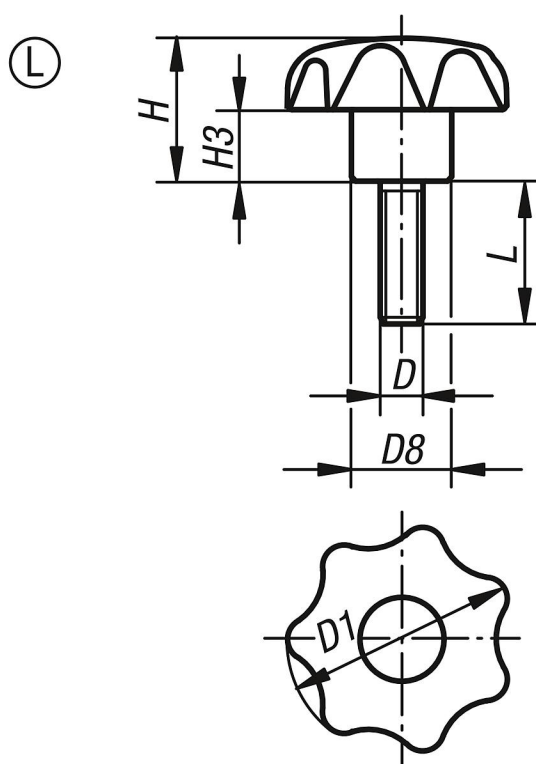

Aperçu des articles

Référence	Forme	Couleur capsule	D	D1	D8	H	H3	L
K0155.405X10	L	noir	M5	25	12	16	8	10
K0155.4055X10	L	gris clair RAL 7035	M5	25	12	16	8	10
K0155.4056X10	L	rouge traffic RAL 3020	M5	25	12	16	8	10
K0155.4057X10	L	jaune colza RAL 1021	M5	25	12	16	8	10
K0155.405X15	L	noir	M5	25	12	16	8	15
K0155.4055X15	L	gris clair RAL 7035	M5	25	12	16	8	15
K0155.4056X15	L	rouge traffic RAL 3020	M5	25	12	16	8	15
K0155.4057X15	L	jaune colza RAL 1021	M5	25	12	16	8	15
K0155.405X20	L	noir	M5	25	12	16	8	20
K0155.4055X20	L	gris clair RAL 7035	M5	25	12	16	8	20
K0155.4056X20	L	rouge traffic RAL 3020	M5	25	12	16	8	20
K0155.4057X20	L	jaune colza RAL 1021	M5	25	12	16	8	20
K0155.405X25	L	noir	M5	25	12	16	8	25
K0155.4055X25	L	gris clair RAL 7035	M5	25	12	16	8	25
K0155.4056X25	L	rouge traffic RAL 3020	M5	25	12	16	8	25