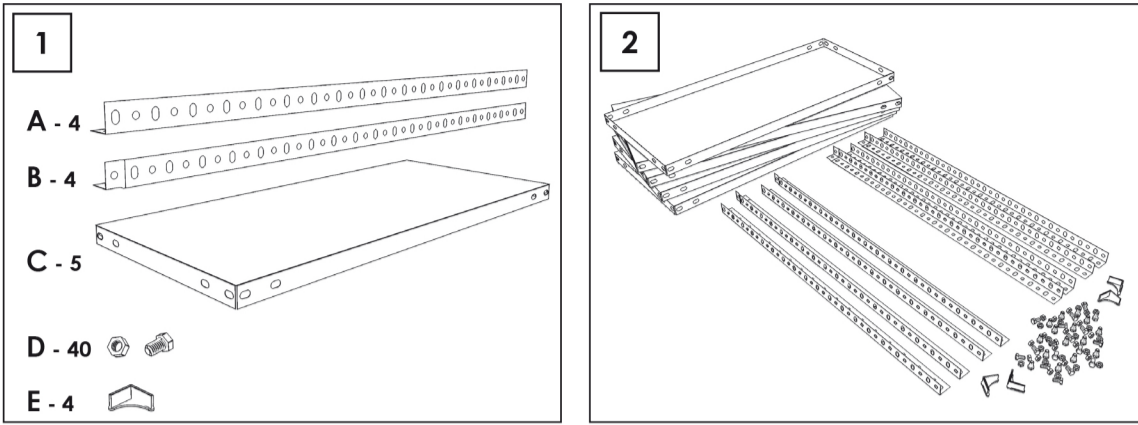

SIMONCLASSIC

SIMONCLICK

SIMONOFFICE

SIMONTALLER

BANCOS DE TRABAJO

SIMONHOME

TAQUILLAS

SIMONTITÁN

SIMONINOX

SIMONPALET

SIMONLEVER

ALTILLOS Y PASILLOS ELEVADOS