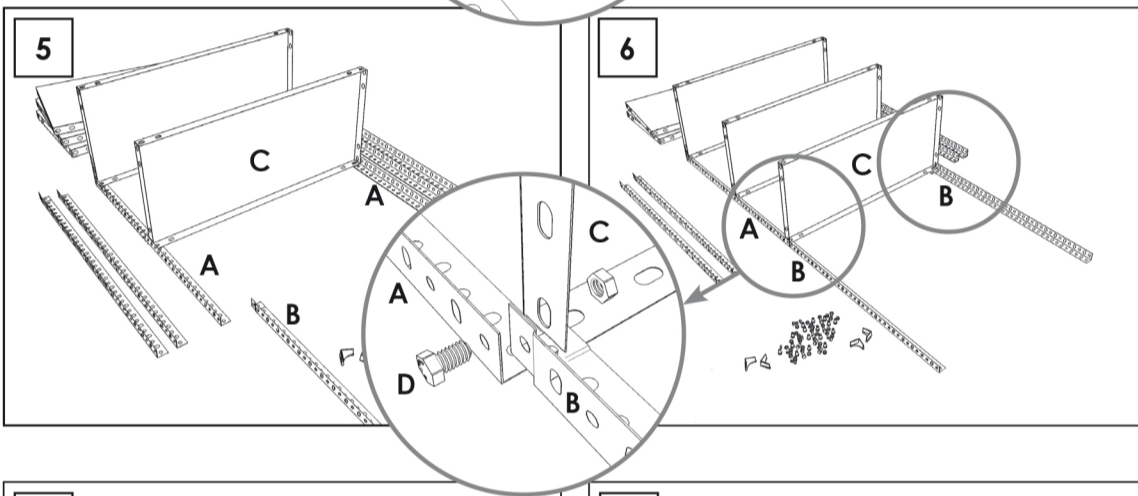

SIMONCLASSIC

SIMONCLICK

SIMONOFFICE

SIMONTALLER

BANCOS DE TRABAJO

SIMONHOME

TAQUILLAS

SIMONTITÁN

SIMONINOX

SIMONPALET

SIMONLEVER

ALTILLOS Y PASILLOS ELEVADOS