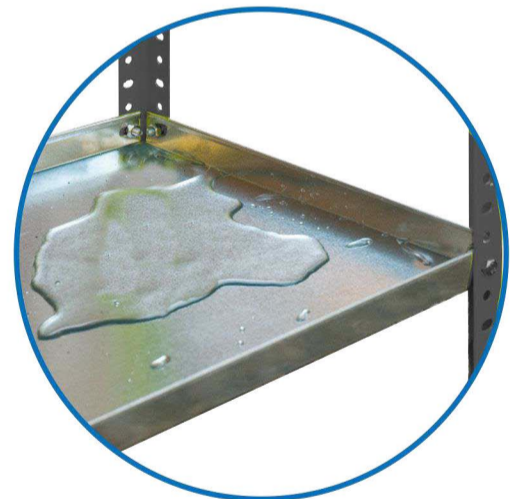

# Comfort Garden

180x90x30 cm.

180x90x40 cm.

180x90x50 cm.

info@simonrack.com  
www.simonrack.com  
Polígono de Alfamén  
C/ Polígono C, nº 3  
50.461 Alfamén (Zaragoza) SPAIN  
Telf. (+34) 976 628 537  
Fax (+34) 976 628 542