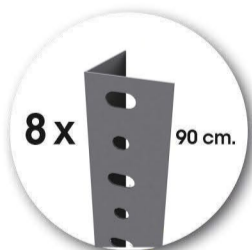

# Comfort Garden

180x90x30 cm.

180x90x40 cm.

180x90x50 cm.

info@simonrack.com  
www.simonrack.com  
Polígono de Alfamén  
C/ Polígono C, nº 3  
50.461 Alfamén (Zaragoza) SPAIN  
Telf. (+34) 976 628 537  
Fax (+34) 976 628 542