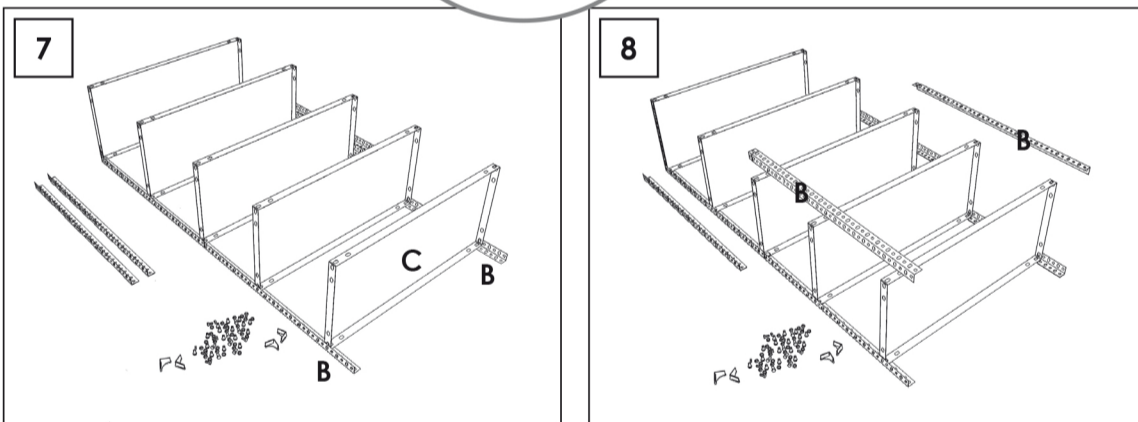

SIMONCLASSIC

SIMONCLICK

SIMONOFFICE

SIMONTALLER

BANCOS DE TRABAJO

SIMONHOME

TAQUILLAS

SIMONTITÁN

SIMONINOX

SIMONPALET

SIMONLEVER

ALTILLOS Y PASILLOS ELEVADOS