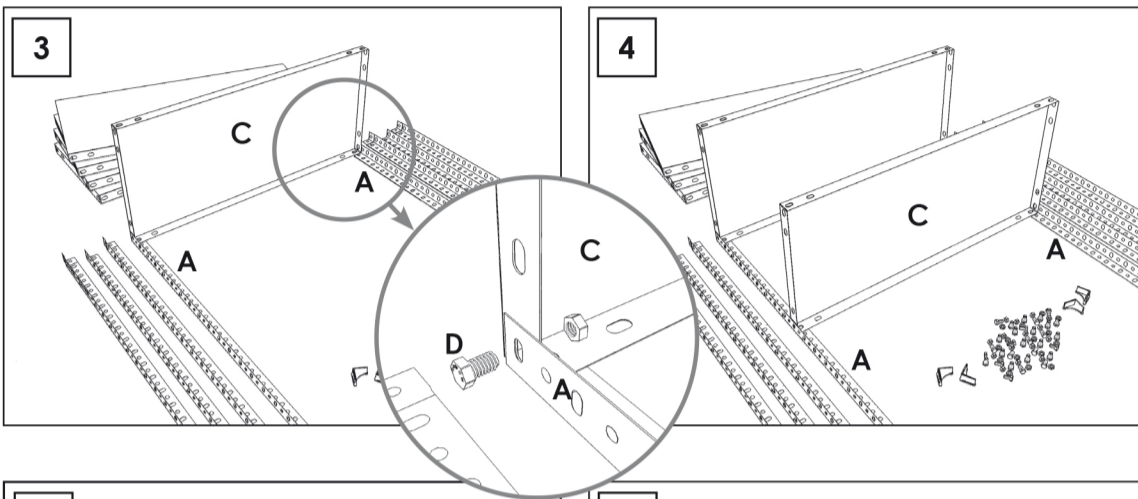

SIMONCLASSIC

SIMONCLICK

SIMONOFFICE

SIMONTALLER

BANCOS DE TRABAJO

SIMONHOME

TAQUILLAS

SIMONTITÁN

SIMONINOX

SIMONPALET

SIMONLEVER

ALTILLOS Y PASILLOS ELEVADOS