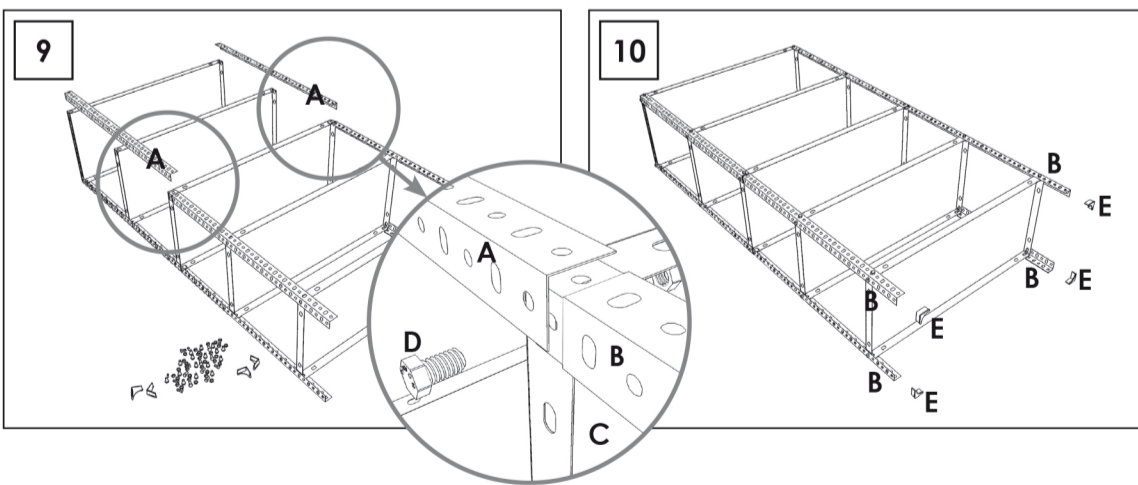

SIMONCLASSIC

SIMONCLICK

SIMONOFFICE

SIMONTALLER

BANCOS DE TRABAJO

SIMONHOME

TAQUILLAS

SIMONTITÁN

SIMONINOX

SIMONPALET

SIMONLEVER

ALTILLOS Y PASILLOS ELEVADOS