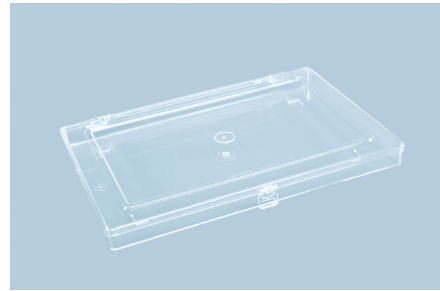

Datenblatt Artikel 613200

Sort-kasten PS-CLASSIC-FLEX,

0 Einsatzboxen, 225x335x32 mm, glasklar

- für individuelle Bestückung mit Einsatzboxen (Einsatzboxen-Höhe 23 mm)
- glasklarer Deckel und Unterteil für optimale Darstellung des Inhaltes
- besonders formstabil aus Polystyrol
- mit stabilen Scharnieren und Verschlüssen
- lebensmittelgeeignet, temperaturbeständig: -20°C bis +70°C und Bisphenol A (BPA) frei
- auf Anfrage: Bedruckung, Etikettierung und individuelle Farbe möglich
- Ersatzteile: Scharniere und Deckel
- t=Tiefe=225 mm b=Breite=335 mm h=Höhe=32 mm

Mindest.Best.	10
Brutto Gewicht Pal Kg	263,54
EAN	4007228613209
brutto Kg	0,45
Best.einheit	Stück
Stück / Palette bzw Kiste	540
Farbe	glasklar
Höhe Karton	360
VE	10
Breite	335
Gewicht VE	0,310
Summe Kartons	54
Länge Pal	1,2
netto Kg	0,42
Stück / Lage	90
Breite Karton	255
Bruttogewicht VE Kg	4,51
Höhe Pal	2,31
Breite Pal	0,8
Länge Karton	375
Tiefe	225
Btl in Karton	0
Höhe	32
Kartons pro Lage	9
Lagen	6
Volumen m3	0,034425
Zolltarif	39231090