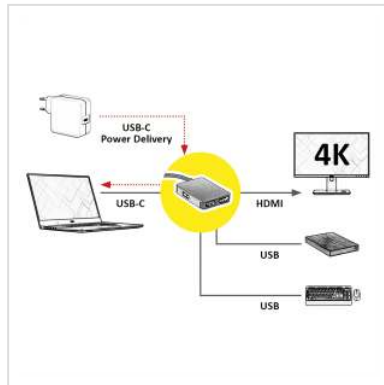

ROLINE GOLD Station d'accueil USB type C, 4K HDMI, 2 ports USB 3.2 Gen 1, 1x USB type C PD (Power Delivery)

Numéro d'article	12.02.1120
Constructeur	ROLINE
Référence constructeur	12.02.1120
EAN (pièce unique)	7630049617704

roline
Designed for Professionals

La station d'accueil pour Macbooks, Ultrabooks ou ordinateurs portables fournit une connexion rapide et facile aux périphériques de travail que vous utilisez tous les jours, y compris un connecteur HDMI, qui vous permet une résolution maximale allant jusqu' à 3840x2160 @60Hz !

- Boîtier en aluminium doré
- Design étroit et plat
- Tresse en nylon doré noir autour du câble
- Plaques de blindage et contacts dorés pour une transmission fiable du signal

Connexion à l'appareil mobile:

- 1x USB 3.1 / USB 3.2 Gen 2 Type C

Connexions pour appareils périphériques:

- 1x sortie vidéo HDMI : miroiter ou étendre votre écran à un téléviseur, un moniteur ou un projecteur
- 2x USB 3.0 / USB 3.2 Gen 1 Type A ports (taux de transfert de données jusqu'à 5 Gbit/s), pour connecter par exemple clavier / souris, disque dur USB / SSD, etc.
- 1x USB Type C PD (alimentation)