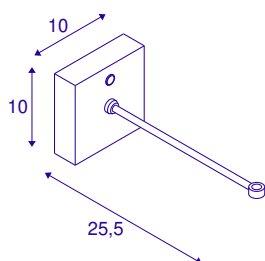

## FITU CRANE BASE

weiß

Die moderne Wandhalterung FITU CRANE BASE dient als Halterung für Pendelleuchten der FITU-Serie mit offenem Kabelende. Die Halterung ist aus Stahl gefertigt und in den Farben Schwarz und Weiß erhältlich. Somit haben Sie unzählige Kombinationsmöglichkeiten.

## TECHNISCHE DATEN

Art. Nr.	1004683
Fassung	E27
IP Code	IP 20
Montage	Aufbau
Montagedetails	Wand
Nennspannung	220-240V ~50/60Hz V
Schutzklasse	I
Farbe	weiß
Breite	10 cm
Höhe	10 cm
Tiefe	25,5 cm
Nettogewicht	0.514 kg
Bruttogewicht	0.77 kg