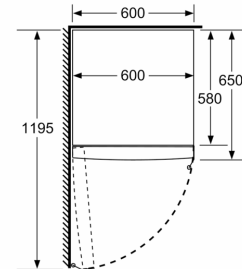

Frischhaltesystem

- 1 VitaFresh XXL Schublade mit Feuchtigkeitsregulierung - hält Obst und Gemüse vitaminreich und länger frisch

Maße

- Gerätemaße (H x B x T): 186.0 cm x 60.0 cm x 65.0 cm

Technische Informationen

- Klimaklasse: SN-T
- 220 - 240 V
- Türanschlag links, wechselbar
- Höhenverstellbare Füße vorne, Rollen hinten
- Türöffnungswinkel 90°
- Länge des Anschlusskabel: 230 cm

Zubehör

- 3 x Eierablage

Länderspezifische Optionen

- a Höhe
b Breite
c Tiefe bei geschlossener Tür ohne Griff und ohne Abstandsteil
d Tiefe des Schrankes ohne Abstandsteil
e Breite bei geöffneter Tür ohne Griff
f Tiefe bei geöffneter Tür ohne Griff und ohne Abstandsteil

Maße in cm

Maße in mm

Maße in mm