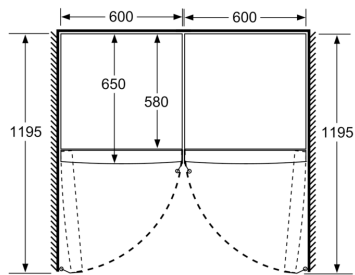

Serie 4, Freistehender Kühlschrank, 186 x 60 cm, Edelstahl schwarz KSV36VXDP

	a	b	c	d	e	f
KSW36, GSD36	187					
KSV36, KSF36, GSN36, GSV36	186					
KSV33, GSN33, GSV33	176	60	65	58	60	119.5
KSV29, GSN29, GSV29	161					
GSV24	146					
GSN51	161					
GSN54	176	70	78	70	70	142
GSN58	191					

1. a Höhe
   b Breite
   c Tiefe bei geschlossener Tür ohne Griff und ohne Abstandsteil
   d Tiefe des Schrankes ohne Abstandsteil
   e Breite bei geöffneter Tür ohne Griff
   f Tiefe bei geöffneter Tür ohne Griff und ohne Abstandsteil

Maße in cm

Maße in mm

Maße in mm