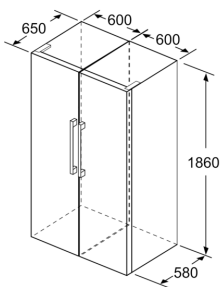

Serie 4, Freistehender Kühlschrank, 186 x 60 cm, Edelstahl schwarz KSV36VXDP

	a	b	c	d	e	f
KSW36, GSD36	187					
KSV36, KSF36, GSN36, GSV36	186					
KSV33, GSN33, GSV33	176	60	65	58	60	119.5
KSV29, GSN29, GSV29	161					
GSV24	146					
GSN51	161					
GSN54	176	70	78	70	70	142
GSN58	191					

1. a Höhe
   b Breite
   c Tiefe bei geschlossener Tür ohne Griff und ohne Abstandsteil
   d Tiefe des Schrankes ohne Abstandsteil
   e Breite bei geöffneter Tür ohne Griff
   f Tiefe bei geöffneter Tür ohne Griff und ohne Abstandsteil

Maße in cm

Maße in mm

Maße in mm