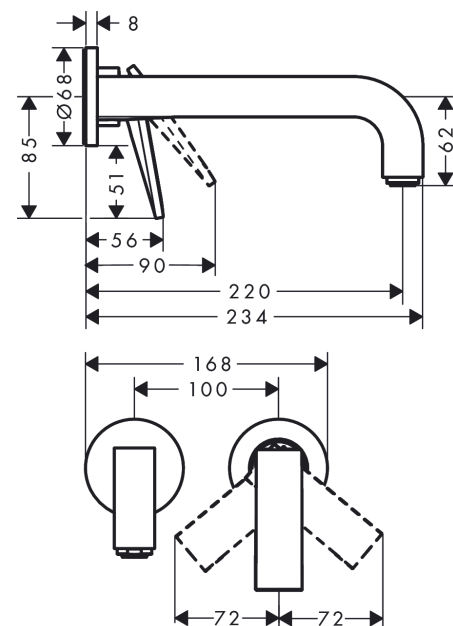

AXOR Citterio

Einhebel-Waschtischmischer Unterputz für Wandmontage mit Hebelgriff, Auslauf 220 mm und Rosetten - Rautenschliff

Oberfläche: **Edelstahl Optic** Artikelnummer: **39181800**

Merkmale

- besteht aus: Einhebel-Waschtischmischer Unterputz für Wandmontage, Ablaufgarnitur
- Ausladung: 220 mm
- Griffvariante: Hebelgriff
- Strahlart: Normalstrahl
- maximale Durchflussmenge bei 3 bar: 5 l/min
- Keramikmischsystem
- für Durchlauferhitzer geeignet
- unverschleißbare Ablaufgarnitur
- Anschlussart: Grundkörper
- Anschlussgröße: DN15
- Griff rechts oder links positionierbar, abhängig von der Installation des Grundkörpers
- EU-Taxonomie: max. 6 l/min - wesentlicher Beitrag (SC) möglich
- DVGW_NW-6512DM0557
- PA-IX 17510/IO

Technologie

Designpreise

Zertifikate / Nachhaltigkeit

Produktabbildung

Maßzeichnung

AXOR Citterio

Einhebel-Waschtischmischer Unterputz für Wandmontage mit Hebelgriff, Auslauf 220 mm und Rosetten - Rautenschliff

Oberfläche: **Edelstahl Optic** Artikelnummer: **39181800**

Durchflussdiagramm