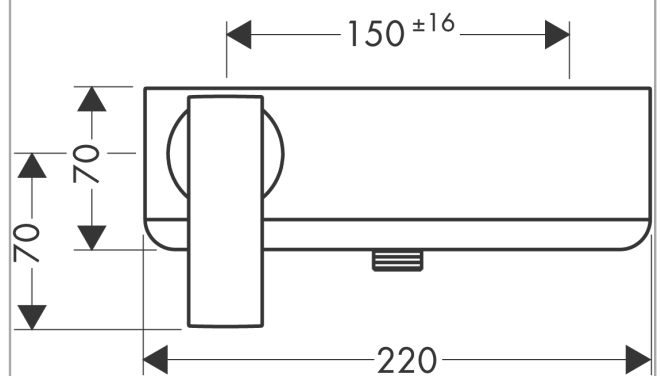

AXOR Citterio
Einhebel-Brausemischer Aufputz mit Hebelgriff
Oberfläche: **Polished Black Chrome** Artikelnummer: **39600330**

Merkmale

- 1 Verbraucher
- Stichmaß: 150 ± 16 mm
- maximale Durchflussmenge bei 3 bar: 25 l/min
- Durchfluss für Handbrause bei 3 bar: 16 l/min
- Keramikmischsystem
- Temperaturbegrenzung einstellbar
- Rückflussverhinderer
- mit Schalldämpfer
- für Durchlauferhitzer geeignet
- Schlauchanschluss DN15
- Anschlussgröße: DN15
- min. Betriebsdruck: 1 bar
- max. Betriebsdruck: 10 bar
- Anschlussart: S-Anschlüsse

Produktabbildung

Maßzeichnung

AXOR Citterio
Einhebel-Brausemischer Aufputz mit Hebelgriff
 Oberfläche: **Polished Black Chrome** Artikelnummer: **39600330**

Durchflussdiagramm