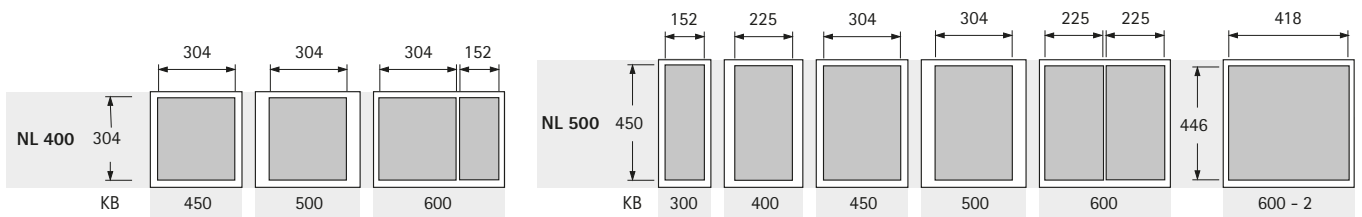

Abfallsysteme

- ▶ Abfallsysteme hinter Blenden
- ▶ ArciTech Pull

- ▶ Oben laufendes Abfallsystem für ArciTech Schubkasten, Höhe 94 mm
- ▶ Anstatt des Schubkastenbodens wird der ArciTech Pull Rahmen eingesetzt
- ▶ Rahmen individuell mit verschiedenen Eimern und Zubehör bestückbar
- ▶ Eimer bitte separat bestellen
- ▶ ArciTech Schubkastenkomponenten bitte separat bestellen
- ▶ Stahl pulverbeschichtet anthrazit

Set besteht aus:

- ▶ 1 Stück Einbaurahmen inklusive Blendenstütze und Deckel
- ▶ Befestigungsmaterial

ArciTech Pull Rahmen

Für Korpusbreite mm	Typ	Bestell-Nr. / Nennlänge mm		VE
		400	500	
300			9 279 400	1 Set
400			9 279 401	1 Set
450		9 279 406	9 279 402	1 Set
500		9 279 407	9 279 403	1 Set
600		9 279 408	9 279 404	1 Set
600	600 - 2 (für 2 x 40 l)		9 279 405	1 Set

Aufteilungen

NL = Nennlänge KB = Korpusbreite

Planungsmaße

Eimer Höhe mm	X mm	Y mm
295	385	305
460	550	470
505	595	515