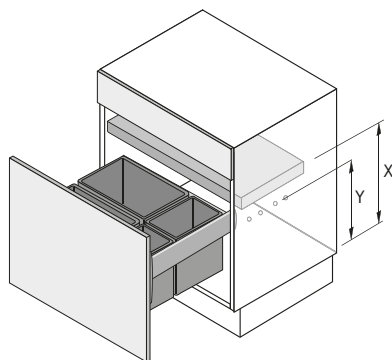

Abfallsysteme

- ▶ Abfallsysteme hinter Blenden
- ▶ ArciTech Pull

- ▶ Oben laufendes Abfallsystem für ArciTech Schubkasten, Höhe 94 mm
- ▶ Anstatt des Schubkastenbodens wird der ArciTech Pull Rahmen eingesetzt
- ▶ Rahmen individuell mit verschiedenen Eimern und Zubehör bestückbar
- ▶ Eimer bitte separat bestellen
- ▶ ArciTech Schubkastenkomponenten bitte separat bestellen
- ▶ Stahl pulverbeschichtet anthrazit

Set besteht aus:

- ▶ 1 Stück Einbaurahmen inklusive Blendenstütze und Deckel
- ▶ Befestigungsmaterial

ArciTech Pull Rahmen

Für Korpusbreite mm	Typ	Bestell-Nr. / Nennlänge mm		VE
		400	500	
300			9 279 400	1 Set
400			9 279 401	1 Set
450		9 279 406	9 279 402	1 Set
500		9 279 407	9 279 403	1 Set
600		9 279 408	9 279 404	1 Set
600	600 - 2 (für 2 x 40 l)		9 279 405	1 Set

Aufteilungen

NL = Nennlänge KB = Korpusbreite

Planungsmaße

Eimer Höhe mm	X mm	Y mm
295	385	305
460	550	470
505	595	515