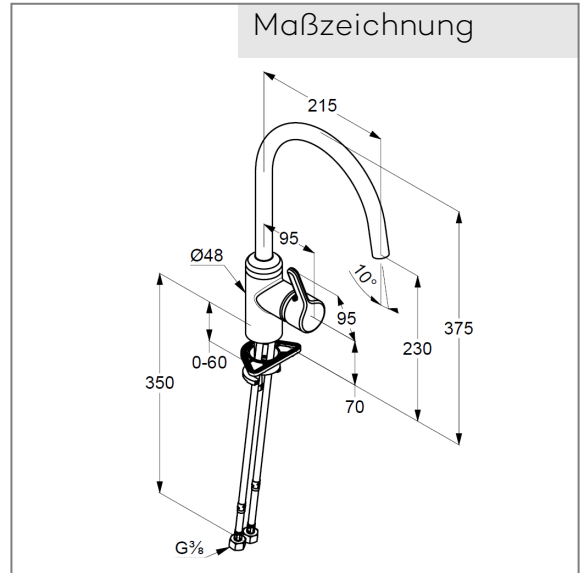

## Technische Daten

KLUDI BINGO STAR  
Spültisch-Armatur

Artikel- Nr.:  
428033978

Oberfläche:  
39 schwarz matt

Artikeltext

Hersteller KLUDI GmbH & Co. KG

Typ: KLUDI BINGO STAR

Spültisch-Armatur

Artikel- Nr.: 428033978

Spültisch-Armatur DN 15

Einhebelmischer

Einlochmontage

geschlossener Hebel, Metall

seitliche Betätigung

Strahlregler M16,5 laminar

Keramik-Kartusche mit Heißwasserbegrenzung

Durchflussmenge bei 3 bar = 7,6 l/ min.

schwenkbarer Auslauf (360°)

flexible Druckschläuche G 3/8 DVGW zugelassen

Schnell-Montagesystem

Produktabbildung

Maßzeichnung

Durchflussdiagramm