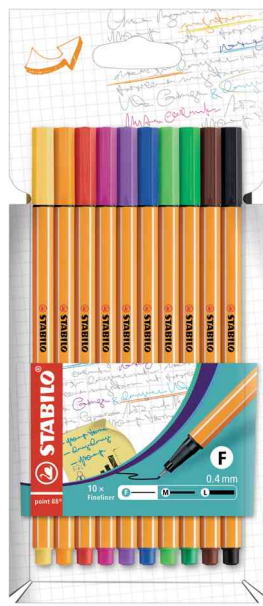

Fineliner point88®, 10er Kartonetui