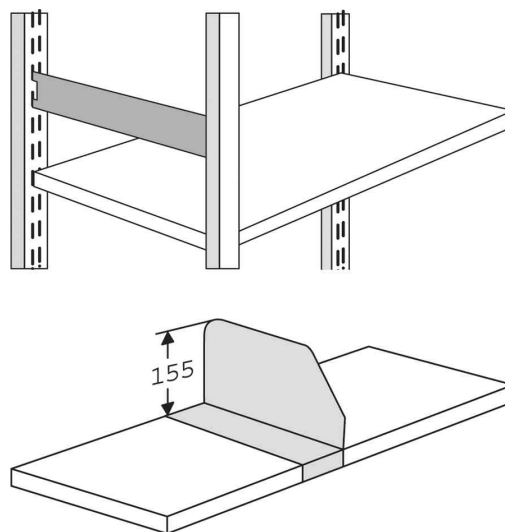

Büro-Regal "Progress 500" mit Rückwand, (H)2.600 mm

- 7 Ordnerhöhen
- aus Möbelstahl
- schraubloses Stecksystem - minutenschnell aufgebaut
- Fachböden: (H) 30 mm - im Raster von 59 mm höhenverstellbar
- bodenbündig mit serienmäßigen Sockelblenden
- Regalpfosten aus Kastenprofilen mit glatten Fronten
- ohne Diagonalkreuz, somit beidseitig bestückbar
- Tragkraft pro Boden bei (T)300 mm: 60 kg / Tragkraft pro Boden bei (T)600 mm: 80 kg
- Tragkraft pro Regalfeld: 500 kg
- Lieferung erfolgt ohne Bestückung

Zubehör: **Fachteiler**: verschiebbar • als Ordnerstütze verwendbar

Zubehör: **Flügeltüren-Anbausatz**: abschließbar

Die Lieferung erfolgt zerlegt - Montageservice auf Anfrage!

Anwendungsbeispiele:

- Ablage von DIN A4 Ordnern, Bücher & Kataloge

Symbolbild: zeigt das Produkt in Anwendung

1) Grund-Regal / 2) Anbau-Regal

Zubehör: Flügeltüren-Anbausatz, Zwischenwand & Seiten-Blende

Zubehör: Seitensteg und Fachteiler

Produkt	Ausführung	Maße	Material	Farbe	Hersteller-Nummer	Bestell-Nummer
1) Grund-Regal Progress 500	8 Fachböden	(B)750 x (T)300 x (H)2.600 mm	Stahl	lichtgrau	50951411	71400458
		(B)750 x (T)600 x (H)2.600 mm	Stahl	lichtgrau	50952311	71400459
	8 Fachböden	(B)960 x (T)300 x (H)2.600 mm	Stahl	lichtgrau	50941411	71400456
		(B)960 x (T)600 x (H)2.600 mm	Stahl	lichtgrau	50942311	71400457
2) Anbau-Regal Progress 500	8 Fachböden	(B)750 x (T)300 x (H)2.600 mm	Stahl	lichtgrau	50956411	71400462
		(B)750 x (T)600 x (H)2.600 mm	Stahl	lichtgrau	50957311	71400463
	8 Fachböden	(B)960 x (T)300 x (H)2.600 mm	Stahl	lichtgrau	50946411	71400460
		(B)960 x (T)600 x (H)2.600 mm	Stahl	lichtgrau	50947311	71400461
Zubehör: Fachteiler		(T)300 x (H)155 mm	Stahl	lichtgrau	50871911	71400473
		(T)400 x (H)155 mm	Stahl	lichtgrau	50844611	71400474
		(T)600 x (H)155 mm	Stahl	lichtgrau	50847211	71400475
Zubehör: Flügeltüren-Anbausatz		(B)750 x (H)1.900 mm	Stahl	lichtgrau	50843511	71400479
		(B)960 x (H)1.900 mm	Stahl	lichtgrau	50841411	71400480