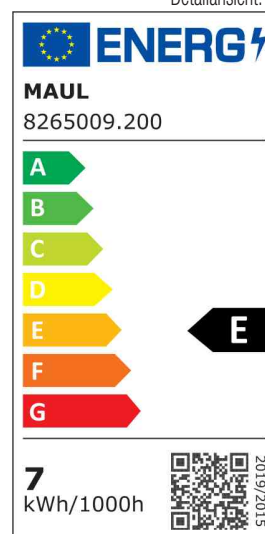

MAUL

LED-Lupenleuchte MAULvitrum, mit Klemmfuß

- **Lichtquelle:** Dieses Produkt enthält eine Lichtquelle der Energieeffizienzklasse E
- Austausch Lichtquelle und Betriebsgerät durch eine Elektro-Fachkraft möglich
- Leistung: 7W
- Gewichteter Energieverbrauch: 7 kWh / 1000 h
- Lichtstrom: 949 Lumen
- Lichtausbeute: 125 Lumen / Watt
- Farbtemperatur: 6500 Kelvin (tageslichtweiß)
- Max. Beleuchtungsstärke: 1830 Lux (Messabstand 35 cm)
- Farbwiedergabeindex (Ra): 82
- Lebensdauer: 20.000 Stunden
- Eurostecker

- funktionelle Arbeitsplatzleuchte, inkl. Schutzklappe
- 3 Dioptrien-Linse (1,75-fache Vergrößerung), 7,5" x 6,2" (19,5 x 15,75 cm), Linsenfläche 307 cm²
- robuster Metallarm
- Armlänge unten und oben jeweils 410 mm
- Höhe: 490 mm
- Arm kann um 80° gedreht werden
- Leuchtenkopf, ca. 215 x 300 mm, dreh- und neigbar
- Klemmfuß aus kunststoffumspritztem Metall - Klemmweite bis 63 mm
- Kabellänge ca. 1,60 m, Schutzklasse II

MAULvitrum, schwarz

MAULvitrum, weiß

Detailansicht: Leuchtenkopf

Symbolbild: zeigt das Produkt in Anwendung

Produkt	Ausführung	Farbe	Leistung	Farbtemperatur	Spannung Leuchtmittel	EEK	Hersteller- Nummer	Bestell- Nummer
LED-Tischleuchte MAULvitrum	Klemmfuß	schwarz	7 Watt	6.500 K	220-240 V	E	82650 90	62010033
		weiß	7 Watt	6.500 K	220-240 V	E	82650 02	62010032